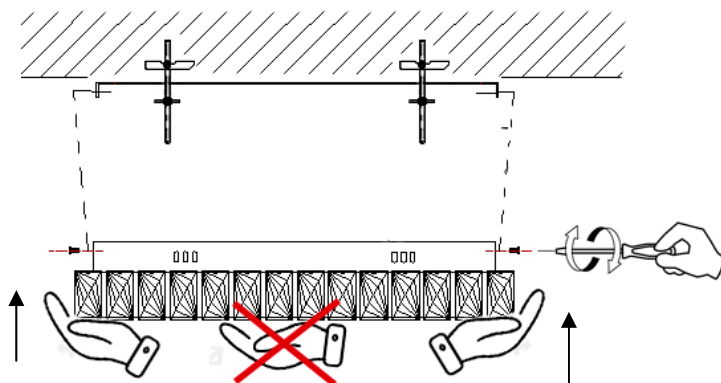

INSTRUCCIONES DE MONTAJE ASSEMBLING INSTRUCTIONS

ARTÍCULO/ ITEM: 456120, 456231, 456342

ATENCIÓN: Schuller recomienda la utilización de balancines suministrados en la instalación de este plafón.
CAUTION: Schuller recommend to use included special screws when installing this ceiling lamp.

Retirar un cristal para introducir los abalorios reciclados
Remove one crystal piece and introduce the recycled beads

ATENCIÓN: Instalar entre dos personas.
WARNING: install it by two people.

No presione en el metacrilato para instalar el plafón
Do not press on methacrylate when installing