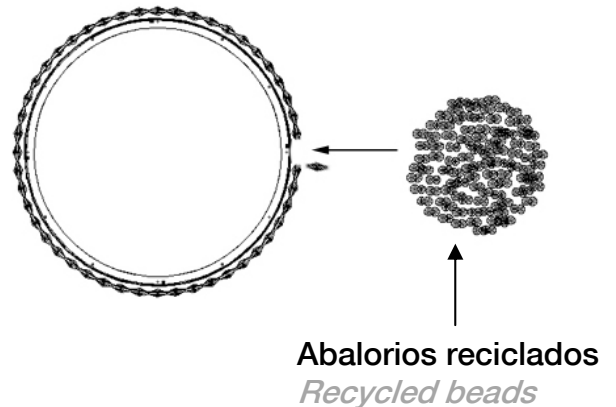

INSTRUCCIONES DE MONTAJE ASSEMBLING INSTRUCTIONS

ARTÍCULO/ ITEM: 456120, 456231, 456342

ATENCIÓN: Schuller recomienda la utilización de balancines suministrados en la instalación de este plafón.
CAUTION: Schuller recommend to use included special screws when installing this ceiling lamp.

Retirar un cristal para introducir los abalorios reciclados
Remove one crystal piece and introduce the recycled beads

ATENCIÓN: Instalar entre dos personas.
WARNING: install it by two people.

No presione en el metacrilato para instalar el plafón
Do not press on methacrylate when installing