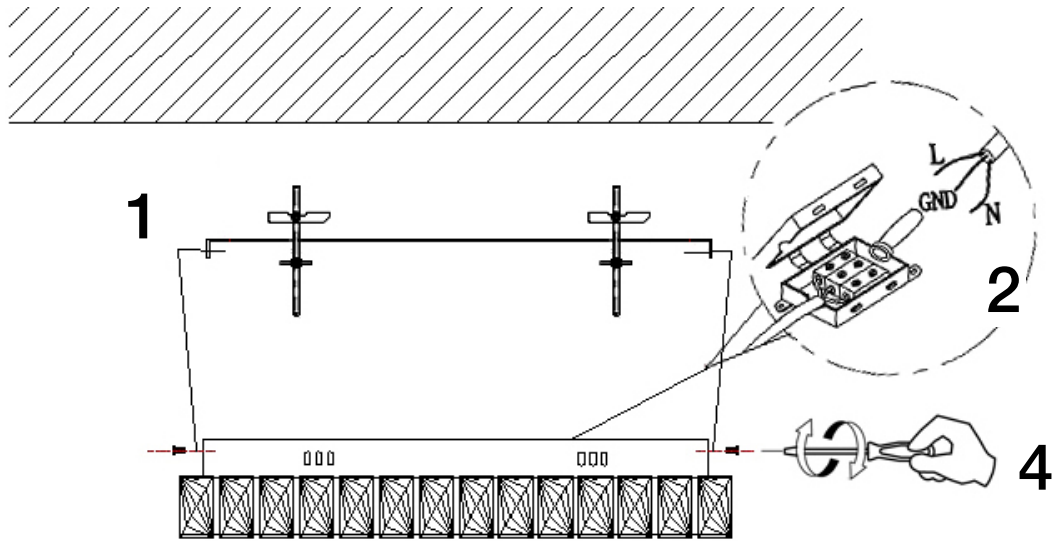

INSTRUCCIONES DE MONTAJE ASSEMBLING INSTRUCTIONS

ARTÍCULO/ ITEM: 456120, 456231, 456342

ATENCIÓN: Schuller recomienda la utilización de balancines suministrados en la instalación de este plafón.
CAUTION: Schuller recommend to use included special screws when installing this ceiling lamp.

Retirar un cristal para introducir los abalorios reciclados
Remove one crystal piece and introduce the recycled beads

ATENCIÓN: Instalar entre dos personas.
WARNING: install it by two people.

No presione en el metacrilato para instalar el plafón
Do not press on methacrylate when installing

LED INTEGRADO/ INTEGRATED LED:

456120
456231
456342

56W LED
40W LED
18W LED

5.936 lúmenes. 4.000 K.
4.240 lúmenes. 4.000 K.
1.908 lúmenes. 4.000 K.

NOTA

SCHULLER RECOMIENDA LA COLOCACIÓN DE PROTECTORES DE SOBRETENSIÓN PARA EVITAR LOS DAÑOS EN LOS COMPONENTES ELECTRÓNICOS DE LA LUMINARIA LED.