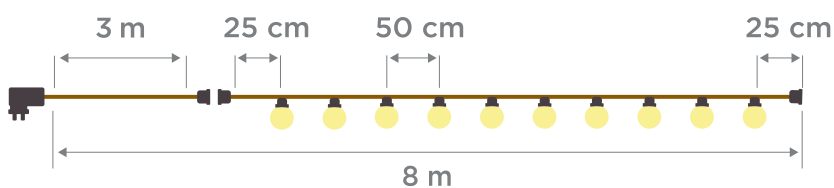

Packaging*: 21x30x15cm

Gross Weight (Packaged Weight): 1,5kg

Medidas*/Dimensions*

Box simulation

* Debido a la naturaleza del proceso las dimensiones pueden variar ligeramente
* Due to the nature of the process, dimensions can change lightly.

CARACTERÍSTICAS ELÉCTRICAS PANEL SOLAR SOLAR PANEL ELECTRICAL FEATRES

- Tensión de alimentación MICRO USB: 5 V
- Voltage Micro USB: 5 V
- Frecuencia de red: 50/60Hz
- Frequency: 50/60Hz
- Potencia máxima descarga: 0,2 x 10 W
- Maximum discharging power: 0,2 x 10 W
- Potencia máxima carga solar: 3 W
- Maximum solar charging power: 3 W
- Tamaño panel solar: 21,5 x 13,5 cm
- Solar panel size: 21,5 x 13,5 cm

ILUMINACIÓN LIGHTING

- Tipo bombilla: G40
- Bulb type: G40
- Batería: 2 X 2200mA 3,7V Ion-Litio
- Battery: 2 X 2200mA 3,7V Lithium ion
- Tiempo de carga solar: 8 horas
- Solar charging time: 8 hours
- Tiempo de carga directa: 5,5 horas
- Direct charging time: 5,5 hours
- Autonomía: 10 horas
- Autonomy: 10 hours
- Lúmenes: 35lm/Bombilla
- Lumens: 35lm/Bulb
- Horas de vida: 20000
- Life time: 20000
- Dimensiones: 215*135*8000mm
- Dimensions: 215*135*8000mm
- Tiempo de calentamiento: <0,1s
- Warm-up time: <0,1s
- Regulable: No
- Dimmable: No
- Temperatura de operación: -20 a 45°C
- Operating temperature: -20 to 45 °C
- Acceso: Reemplazable
- Access: Replaceable
- Casquillo: E14
- Base: E14 base bulb
- Número: 10
- Number: 10 lamp holder
- Temperatura (K): 2700K
- Temperature (K): 2700K
- Ángulo de iluminación: 200°
- Angle: 200°
- Eficiencia: C
- Efficiency: C
- Factor de potencia (PF): 0,95
- Power factor (PF): 0,95
- CRI: <70
- CRI: <70
- Mando a distancia: No
- Remote: No
- Material: PVC / Yute
- Material: PVC / Yute
- Color: Textil
- Colour: Textil
- Longitud: 8 metros
- Length: 8 meters