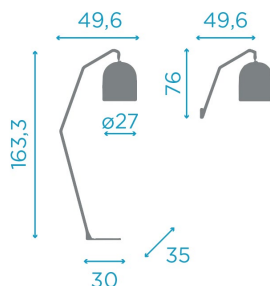

Packaging: 50 x 40 x 40cm

Material principal: Fibra natural / Natural fiber

Pallet EU 80x120x180: X

Peso Neto: 6,2kg / Peso Bruto: 6,7kg

* En caso de que se quieran exponer a la intemperie, se recomienda protegerlos con algún aceite o barniz adecuado para el material en concreto con regularidad, así se prolongará la protección a la lluvia, los rayos UV y se alargará la vida del producto.

ALIMENTACIÓN, ACCESORIOS, MATERIALES Y PESOS

SUPPLY, ACCESSORIES, MATERIALS AND WEIGHTS

- **Método de carga:** Entrada MicroUSB 5VDC (Solo se incluye cable de carga USB-MicroUSB)
- **Charging method:** MicroUSB 5VDC input (Only cable USB- MicroUSB included)/
- **Tensión de salida adaptador:** 5VDC
- **Adapter output voltaje:** 5VDC
- **Corriente de carga:** 2A MAX
- **Charging current:** 2A MAX
- **Longitud en cable cargador:** 1 m
- **Adapter cable length:** 1 m
- **Tamaño:** 12 x 11 x 11 cm
- **Size:** 12 x 11 x 11 cm
- **Tamaño placa solar integrada:** N/A
- **Integrated solar panel size:** N/A
- **Regulador de intensidad:** Si
- **Dimmable:** Yes
- **Detector crepuscular:** No
- **Twilight sensor:** No
- **Sensor movimiento:** No
- **Motion sensor:** No
- **Color acabado:** Blanco/Beige
- **Finish Color:** White/Beige
- **Material:** PVC/PC
- **Material:** PVC/PC
- **Material secundario:** Metal
- **Secondary material:** Metal
- **Material Panel Solar:** N/A
- **Solar Panel material:** N/A
- **Mando IR(infrarrojo):** Si
- **Remote control (IR):** Yes
- **Peso batería:** 3 x 45grs
- **Battery weight:** 3 x 45grs
- **Peso neto:** 0,23 kg
- **Net weight:** 0,23 kg
- **Peso bruto:** 0,295 kg
- **Gross weight:** 0,295 kg