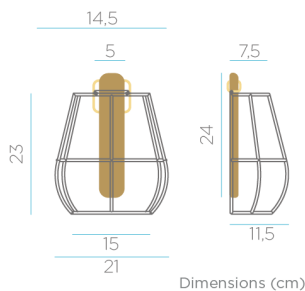

FICHA TÉCNICA DE PRODUCTO DATASHEET

+34 968 97 8806
info@newgarden.es
www.newgarden.es

NOMBRE/NAME: SAONA 25 BATTERY WALL

REF.: LUMSAO025XXWLNW

EAN:8435578506951

**RECICLAME
RECYCLY ME**

**HECHO A MANO
HAND MADE**

Packaging: 16,3 x 21,2 x 27,2cm

Dimensions (cm)

Material principal: Fibra natural / Natural fiber

Pallet EU 80x120x180: 144

Peso Neto: 0,6kg / Peso Bruto: 0,9kg

* En caso de que se quieran exponer a la intemperie, se recomienda protegerlos con algún aceite o barniz adecuado para el material en concreto con regularidad, así se prolongará la protección a la lluvia, los rayos UV y se alargará la vida del producto.

ALIMENTACIÓN, ACCESORIOS, MATERIALES Y PESOS

SUPPLY, ACCESSORIES, MATERIALS AND WEIGHTS

- **Método de carga:** Entrada MicroUSB 5VDC (Solo se incluye cable de carga USB-MicroUSB)
- **Charging method:** MicroUSB 5VDC input (Only cable USB- MicroUSB included)/
- **Tensión de salida adaptador:** 5VDC
- **Adapter output voltaje:** 5VDC
- **Corriente de carga:** 2A MAX
- **Charging current:** 2A MAX
- **Longitud en cable cargador:** 1 m
- **Adapter cable length:** 1 m
- **Tamaño:** 12 x 11 x 11 cm
- **Size:** 12 x 11 x 11 cm
- **Tamaño placa solar integrada:** N/A
- **Integrated solar panel size:** N/A
- **Regulador de intensidad:** Si
- **Dimmable:** Yes
- **Detector crepuscular:** No
- **Twilight sensor:** No
- **Sensor movimiento:** No
- **Motion sensor:** No
- **Color acabado:** Blanco/Beige
- **Finish Color:** White/Beige
- **Material:** PVC/PC
- **Material:** PVC/PC
- **Material secundario:** Metal
- **Secondary material:** Metal
- **Material Panel Solar:** N/A
- **Solar Panel material:** N/A
- **Mando IR(infrarrojo):** Si
- **Remote control (IR):** Yes
- **Peso batería:** 3 x 45grs
- **Battery weight:** 3 x 45grs
- **Peso neto:** 0,23 kg
- **Net weight:** 0,23 kg
- **Peso bruto:** 0,295 kg
- **Gross weight:** 0,295 kg