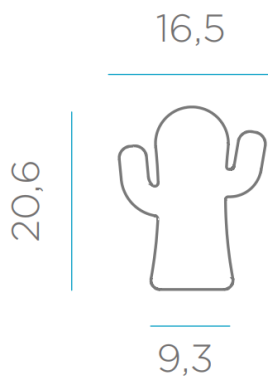

SOY LIGERO
I AM LIGHTWEIGHT

RECICLAME
RECYCLE ME

Material Principal: Silicona/ Silicone
Material Secundario:

Medidas*/Dimensions*

Packaging*

Weight: 0,4 Kg

FICHA TÉCNICA DE ACABADO DATASHEET

INFORMACIÓN TÉCNICA