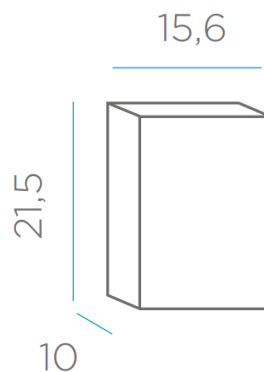

SOY LIGERO
I AM LIGHTWEIGHT

RECICLAME
RECYCLE ME

Material Principal: Silicona/ Silicone
Material Secundario:

Medidas*/Dimensions*

Packaging*

Weight: 0,4 Kg

FICHA TÉCNICA DE ACABADO DATASHEET

INFORMACIÓN TÉCNICA