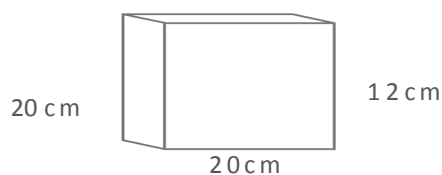

SOY LIGERO
I AM LIGHTWEIGHT

RECICLAME
RECYCLE ME

Material: PVC

Pallet EU 80x120x180: unds/units

Medidas*/Dimensions*

Packaging*

* Debido a la naturaleza del proceso las dimensiones pueden variar ligeramente
* Due to the nature of the process, dimensions can change lightly.

FICHA TÉCNICA DE ACABADO TECHNICAL DATA SHEET

MODELO STELLA CABLE

ESPECIFICACIONES

SPECIFICATIONS

- Índice de protección (IP): 44
- Ingress protection: 44
- Clase de aislamiento: Doble Aislamiento
- Insulation Rating: Double insulation