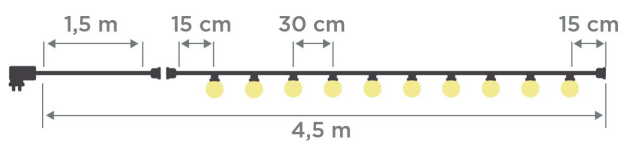

SOY LIGERO
I AM LIGHTWEIGHT

RECICLAME
RECYCLE ME

Material: PVC

Pallet EU 80x120x180: unds/units

Medidas*/Dimensions*

Packaging*

* Debido a la naturaleza del proceso las dimensiones pueden variar ligeramente
* Due to the nature of the process, dimensions can change lightly.

FICHA TÉCNICA DE ACABADO TECHNICAL DATA SHEET

MODELO STELLA CABLE

ESPECIFICACIONES

SPECIFICATIONS

- Índice de protección (IP): 44
- Ingress protection: 44
- Clase de aislamiento: Doble Aislamiento
- Insulation Rating: Double insulation