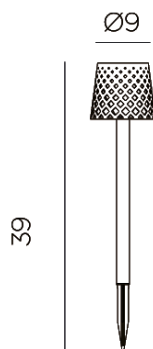

FICHA TÉCNICA DE PRODUCTO DATASHEET

+34 968 97 8806
info@newgarden.es
www.newgarden.es

NOMBRE/NAME: GRETITA SOLAR BLANCO 4 UDS
REF.: LUMGRT039BXSLNW **EAN:** 8435578506500

RECICLAME
RECYCLY ME

COLOR DURADERO
LONG-LASTING COLOR

IRROMPIBLE
UNBREAKABLE

Medidas del producto (cm) / Dimensions (cm):

Packaging: 10x37x12cm

Material principal: PP (recycled polypropylene) /ABS.

Pallet EU 80x120x180: 320 units

Peso Neto: 0,1 kg / Peso Bruto: 0,6kg (0,1 X4)

RENDIMIENTO Y AUTONOMÍA PERFORMANCE AND AUTONOMY

- **Batería:** 1.2V/600mAh Ni-MH recargable (incluida)
- **Battery:** 1.2V/ 600mAh Ni-MH rechargeable (included)
- **Autonomía Carga Solar:** Hasta 30 horas
- **Battery life by Solar charging:** Until 30 hours
- **Potencia Carga Solar:** 0,3 W
- **Solar panel power:** 0,3 W
- **Tiempo de carga :** 4-8h
- **Charging time:** 4-8h
- **Potencia Real:** 0,015 Watts
- **Real Power:** 0,015 Watts
- **Potencia lumínica:** 2 lumen
- **Lighting power:** 2 lumen
- **Tamaño placa solar integrada:** 4 x 4 cm
- **Integrated solar panel size:** 4 x 4 cm
- **Regulador de intensidad:** No
- **Dimmable:** No
- **Vida media:** >25.000h
- **Product life time:** >25.000h
- **IP:** 44
- **IP:** 44
- **Temperatura luz:** 3000K
- **Light temperature:** 3000K
- **Ciclos de carga:** 700 ciclos
- **Battery life (cycles):** 700 cycles
- **Estilo iluminación:** iluminación decorativa
- **Illumination diffuse light (Decoration)**
- **Tamaño:** 39 x 7 x 7 cm
- **Size:** 39 x 7 x 7 cm
- **Detector crepuscular:** Si
- **Twilight sensor:** Yes
- **Color acabado:** Negro/Blanco
- **Finish Color:** Black/White