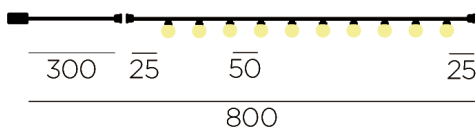

FICHA TÉCNICA DE PRODUCTO DATASHEET

+34 968 97 8806
info@newgarden.es
www.newgarden.es

NOMBRE/NAME: BRUNA GUIRNALDA CABLE TURQUESA
REF.: LUMGBR100QXOCNW **EAN:** 8435578507354

RECICLAME
RECYCLY ME

COLOR DURADERO
LONG-LASTING COLOR

IRROMPIBLE
UNBREAKABLE

Medidas del producto (cm) / Dimensions (cm):

Packaging: 13x28,5x15cm

Material principal: PVC/ PE

Pallet EU 80x120x180: - 264

Peso Neto:2,3kg Peso Bruto: 2,7kg

* Debido a la naturaleza del proceso las dimensiones pueden variar ligeramente
* Due to the manufacturing process, product dimensions may vary slightly

ILUMINACIÓN

LIGHTING

- **Tipo:** Cúpula integrada Ø100mm
- **Type:** Cúpula integrada Ø100mm
- **Tensión salida:** 12V DC
- **Output voltage:** 12V DC
- **Lúmenes:** 50lm/Bombilla
- **Lumens:** 50lm/Bulb
- **Horas de vida:** 20000h
- **Life time:** 20000h
- **Vatios:** 0,5Wx10
- **Watts:** 0,5Wx10
- **Dimensiones:** 140*100*8000mm
- **Dimensions:** 140*100*8000mm
- **Factor mantenimiento lumen:** 95%
- **Lumen maintenance factor:** 95%
- **Tiempo de calentamiento:** <0,1s
- **Warm-up time:** <0,1s
- **Regulable:** No
- **Dimmable:** No
- **Temperatura de operación:** -20 a 45°C
- **Operating temperature:** -20 to 45 °C
- **Color:** Blanca y Turquesa
- **Colour:** White and Turquoise
- **Longitud:** 8 metros
- **Lenght:** 8 meters
- **Acceso:** No Reemplazable
- **Access:** No Replaceable
- **Número leds:** 10
- **Number:** 10 leds
- **Temperatura (K):** 3000K
- **Temperature (K):** 3000K
- **Ángulo de iluminación:** 200°
- **Angle:** 200°
- **Factor de potencia (PF):** Desconocido
- **Power factor (PF):** Unknown
- **CRI:** <80
- **CRI:** <80
- **Corriente (mA):** 80 mA
- **Current (mA):** 80 mA
- **Mando a distancia:** No
- **Remote:** No
- **Material:** PVC / PP
- **Material:** PVC / PP
- **Eficiencia:** F
- **Efficiency:** F
- **IP:**44
- **IP:** 44