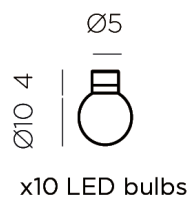

FICHA TÉCNICA DE PRODUCTO DATASHEET

+34 968 97 8806
info@newgarden.es
www.newgarden.es

NOMBRE/NAME: BRUNA GUIRNALDA CABLE TURQUESA
REF.: LUMGBR100QXOCNW **EAN:** 8435578507354

RECICLAME
RECYCLY ME

COLOR DURADERO
LONG-LASTING COLOR

IRROMPIBLE
UNBREAKABLE

Medidas del producto (cm) / Dimensions (cm):

Packaging: 13x28,5x15cm

Material principal: PVC/ PE

Pallet EU 80x120x180: - 264

Peso Neto:2,3kg Peso Bruto: 2,7kg

* Debido a la naturaleza del proceso las dimensiones pueden variar ligeramente
* Due to the manufacturing process, product dimensions may vary slightly

ILUMINACIÓN

LIGHTING

- **Tipo:** Cúpula integrada Ø100mm
- **Type:** Cúpula integrada Ø100mm
- **Tensión salida:** 12V DC
- **Output voltage:** 12V DC
- **Lúmenes:** 50lm/Bombilla
- **Lumens:** 50lm/Bulb
- **Horas de vida:** 20000h
- **Life time:** 20000h
- **Vatios:** 0,5Wx10
- **Watts:** 0,5Wx10
- **Dimensiones:** 140*100*8000mm
- **Dimensions:** 140*100*8000mm
- **Factor mantenimiento lumen:** 95%
- **Lumen maintenance factor:** 95%
- **Tiempo de calentamiento:** <0,1s
- **Warm-up time:** <0,1s
- **Regulable:** No
- **Dimmable:** No
- **Temperatura de operación:** -20 a 45°C
- **Operating temperature:** -20 to 45 °C
- **Color:** Blanca y Turquesa
- **Colour:** White and Turquoise
- **Longitud:** 8 metros
- **Lenght:** 8 meters
- **Acceso:** No Reemplazable
- **Access:** No Replaceable
- **Número leds:** 10
- **Number:** 10 leds
- **Temperatura (K):** 3000K
- **Temperature (K):** 3000K
- **Ángulo de iluminación:** 200°
- **Angle:** 200°
- **Factor de potencia (PF):** Desconocido
- **Power factor (PF):** Unknown
- **CRI:** <80
- **CRI:** <80
- **Corriente (mA):** 80 mA
- **Current (mA):** 80 mA
- **Mando a distancia:** No
- **Remote:** No
- **Material:** PVC / PP
- **Material:** PVC / PP
- **Eficiencia:** F
- **Efficiency:** F
- **IP:**44
- **IP:** 44