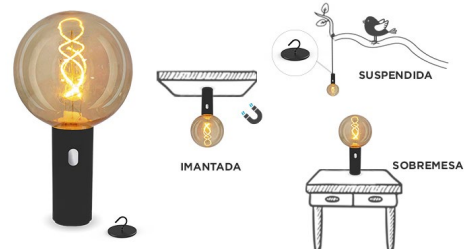

FICHA TÉCNICA DE PRODUCTO DATASHEET

+34 968 97 8806
info@newgarden.es
www.newgarden.es

NOMBRE/NAME: EDY BULB G125 BATTERY BLANCO
REF.: LUMEDY125BXWLNW **EAN:** 8435578506937

RECICLAME
RECYCLY ME

COLOR DURADERO
LONG-LASTING COLOR

IRROMPIBLE
UNBREAKABLE

Medidas del producto (cm) / Dimensions (cm):

Packaging: 22,5x12,5x12,5cm

MODOS DE USO DE
BOMBILLA PORTÁTIL RECARGABLE EDY

Material principal: PVC/PC

Pallet EU 80x120x180: - units

Peso Neto: 0,2kg / Peso Bruto: 0,4kg