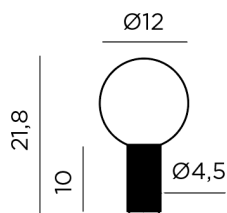

FICHA TÉCNICA DE PRODUCTO DATASHEET

+34 968 97 8806
info@newgarden.es
www.newgarden.es

NOMBRE/NAME: EDY BULB G125 BATTERY BLANCO
REF.: LUMEDY125BXWLNW **EAN:** 8435578506937

RECICLAME
RECYCLY ME

COLOR DURADERO
LONG-LASTING COLOR

IRROMPIBLE
UNBREAKABLE

Medidas del producto (cm) / Dimensions (cm):

Packaging: 22,5x12,5x12,5cm

MODOS DE USO DE
BOMBILLA PORTÁTIL RECARGABLE EDY

Material principal: PVC/PC

Pallet EU 80x120x180: - units

Peso Neto: 0,2kg / Peso Bruto: 0,4kg

* Debido a la naturaleza del proceso las dimensiones pueden variar ligeramente
* Due to the manufacturing process, product dimensions may vary slightly

FICHA TÉCNICA DE ACABADO DATASHEET

INFORMACIÓN TÉCNICA

ALIMENTACIÓN, ACCESORIOS, MATERIALES Y PESOS

SUPPLY, ACCESSORIES, MATERIALS AND WEIGHTS

- **Método de carga:** Entrada USB -C 5VDC (Solo se incluye cable de carga)
- **Charging method:** USB - C 5VDC input (Only cable included)/
- **Tensión de salida adaptador:** 5VDC
- **Adapter output voltaje:** 5VDC
- **Corriente de carga:** 2A MAX
- **Charging current:** 2A MAX
- **Longitud en cable cargador:** 1 m
- **Adapter cable length:** 1 m
- **Regulador de intensidad:** Si
- **Dimmable:** Yes
- **Detector crepuscular:** No
- **Twilight sensor:** No
- **Sensor movimiento:** No
- **Motion sensor:** No
- **Color acabado:** Blanco/Negro
- **Finish Color:** White/Black
- **Material:** PVC/PC
- **Material:** PVC/PC
- **Material Panel Solar:** N/A
- **Solar Panel material:** N/A
- **Mando IR(infrarrojo):** Si
- **Remote control (IR):** Yes
- **Peso batería:** 2 x 45grs
- **Battery weight:** 2 x 45grs