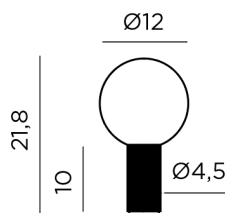

FICHA TÉCNICA DE PRODUCTO DATASHEET

+34 968 97 8806
info@newgarden.es
www.newgarden.es

NOMBRE/NAME: EDY BULB G125 BATTERY NEGRO
REF.: LUMEDY125NXWLNW **EAN:** 8435578506586

RECICLAME
RECYCLY ME

COLOR DURADERO
LONG-LASTING COLOR

IRROMPIBLE
UNBREAKABLE

Medidas del producto (cm) / Dimensions (cm):

Packaging: 22,5x12,5x12,5cm

MODOS DE USO DE
BOMBILLA PORTÁTIL RECARGABLE EDY

Material principal: PVC/PC

Pallet EU 80x120x180: - units

Peso Neto: 0,2kg / Peso Bruto: 0,4kg

* Debido a la naturaleza del proceso las dimensiones pueden variar ligeramente
* Due to the manufacturing process, product dimensions may vary slightly

FICHA TÉCNICA DE ACABADO DATASHEET

INFORMACIÓN TÉCNICA

ALIMENTACIÓN, ACCESORIOS, MATERIALES Y PESOS

SUPPLY, ACCESSORIES, MATERIALS AND WEIGHTS

- **Método de carga:** Entrada USB -C 5VDC (Solo se incluye cable de carga)
- **Charging method:** USB - C 5VDC input (Only cable included)/
- **Tensión de salida adaptador:** 5VDC
- **Adapter output voltaje:** 5VDC
- **Corriente de carga:** 2A MAX
- **Charging current:** 2A MAX
- **Longitud en cable cargador:** 1 m
- **Adapter cable length:** 1 m
- **Regulador de intensidad:** Si
- **Dimmable:** Yes
- **Detector crepuscular:** No
- **Twilight sensor:** No
- **Sensor movimiento:** No
- **Motion sensor:** No
- **Color acabado:** Blanco/Negro
- **Finish Color:** White/Black
- **Material:** PVC/PC
- **Material:** PVC/PC
- **Material Panel Solar:** N/A
- **Solar Panel material:** N/A
- **Mando IR(infrarrojo):** Si
- **Remote control (IR):** Yes
- **Peso batería:** 2 x 45grs
- **Battery weight:** 2 x 45grs