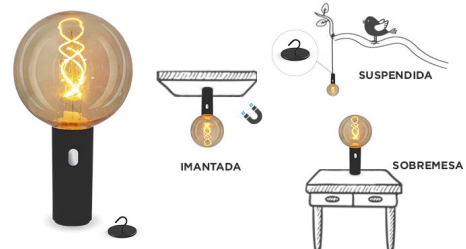

FICHA TÉCNICA DE PRODUCTO DATASHEET

+34 968 97 8806
info@newgarden.es
www.newgarden.es

NOMBRE/NAME: EDY BULB G125 BATTERY NEGRO
REF.: LUMEDY125NXWLNW **EAN:** 8435578506586

RECICLAME
RECYCLY ME

COLOR DURADERO
LONG-LASTING COLOR

IRROMPIBLE
UNBREAKABLE

Medidas del producto (cm) / Dimensions (cm):

Packaging: 22,5x12,5x12,5cm

MODOS DE USO DE
BOMBILLA PORTÁTIL RECARGABLE EDY

Material principal: PVC/PC

Pallet EU 80x120x180: - units

Peso Neto: 0,2kg / Peso Bruto: 0,4kg