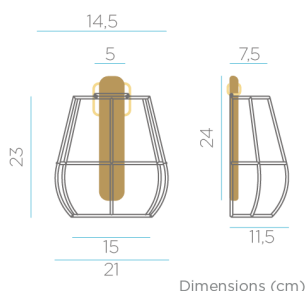

Packaging: 16,3 x 21,2 x 27,2cm

Material principal: Fibra natural / Natural fiber

Pallet EU 80x120x180: 144

Peso Neto: 0,6kg / Peso Bruto: 0,9kg

* En caso de que se quieran exponer a la intemperie, se recomienda protegerlos con algún aceite o barniz adecuado para el material en concreto con regularidad, así se prolongará la protección a la lluvia, los rayos UV y se alargará la vida del producto.

ALIMENTACIÓN, ACCESORIOS, MATERIALES Y PESOS

SUPPLY, ACCESSORIES, MATERIALS AND WEIGHTS

- **Método de carga:** Entrada MicroUSB 5VDC (Solo se incluye cable de carga USB-MicroUSB)
- **Charging method:** MicroUSB 5VDC input (Only cable USB- MicroUSB included)/
- **Tensión de salida adaptador:** 5VDC
- **Adapter output voltaje:** 5VDC
- **Corriente de carga:** 2A MAX
- **Charging current:** 2A MAX
- **Longitud en cable cargador:** 1 m
- **Adapter cable length:** 1 m
- **Tamaño:** 12 x 11 x 11 cm
- **Size:** 12 x 11 x 11 cm
- **Tamaño placa solar integrada:** N/A
- **Integrated solar panel size:** N/A
- **Regulador de intensidad:** Si
- **Dimmable:** Yes
- **Detector crepuscular:** No
- **Twilight sensor:** No
- **Sensor movimiento:** No
- **Motion sensor:** No
- **Color acabado:** Blanco/Beige
- **Finish Color:** White/Beige
- **Material:** PVC/PC
- **Material:** PVC/PC
- **Material secundario:** Metal
- **Secondary material:** Metal
- **Material Panel Solar:** N/A
- **Solar Panel material:** N/A
- **Mando IR(infrarrojo):** Si
- **Remote control (IR):** Yes
- **Peso batería:** 3 x 45grs
- **Battery weight:** 3 x 45grs
- **Peso neto:** 0,23 kg
- **Net weight:** 0,23 kg
- **Peso bruto:** 0,295 kg
- **Gross weight:** 0,295 kg