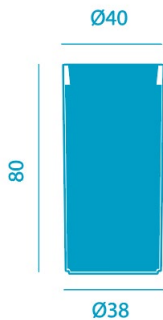

## Medidas\*/Dimensions\*

## Packaging\*

**VOLUMEN PLANTACIÓN 83,4lt**  
**VOLUMEN PLANTATION**

**Material: Polietileno/Polyethylene**

\* Debido a la naturaleza del proceso las dimensiones pueden variar ligeramente  
\* Due to the manufacturing process, product dimensions may vary slightly