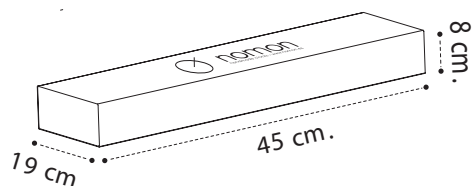

## Packaging

---

Mini Merlín 0,65 kg

Peso volumétrico 1,40 kg  
Volumetric weight