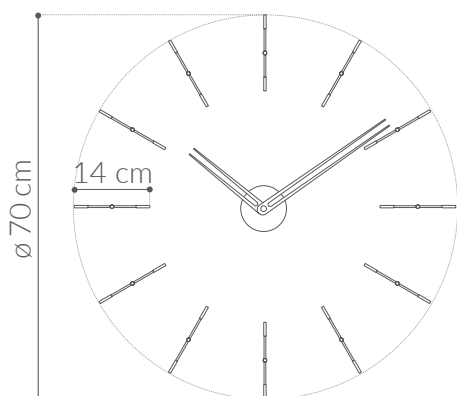

# MINI MERLÍN

SEÑALES HORARIAS · TIME SIGNALS

## CAJA / BOX

Mini Merlín n: Acero cromado / Chromed steel

Mini Merlín t: Acero acabado grafito / Graphite steel finish

Mini Merlín g: Metal pulido / Polished brass

## Packaging

---

Mini Merlín 0,65 kg

Peso volumétrico 1,40 kg  
Volumetric weight