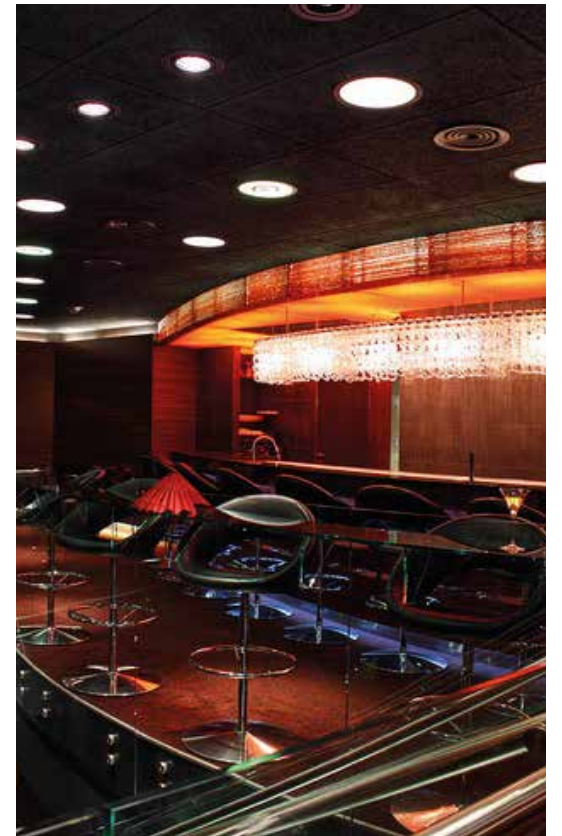

***curved curtain***

*glass colour tone*

***crystal transparent***

*metal parts*

***chrome***

*dimensions*

***6 x 0,5 x 1h mt***