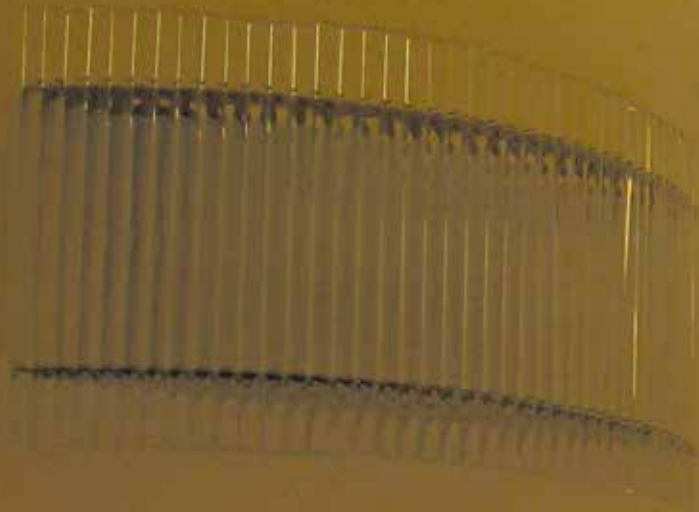

description  
**ceiling lamp 4.900 hooks**

glass colour tone  
**crystal transparent**

metal parts  
**chrome**

dimension  
**5ø x 6h mt**

ARI