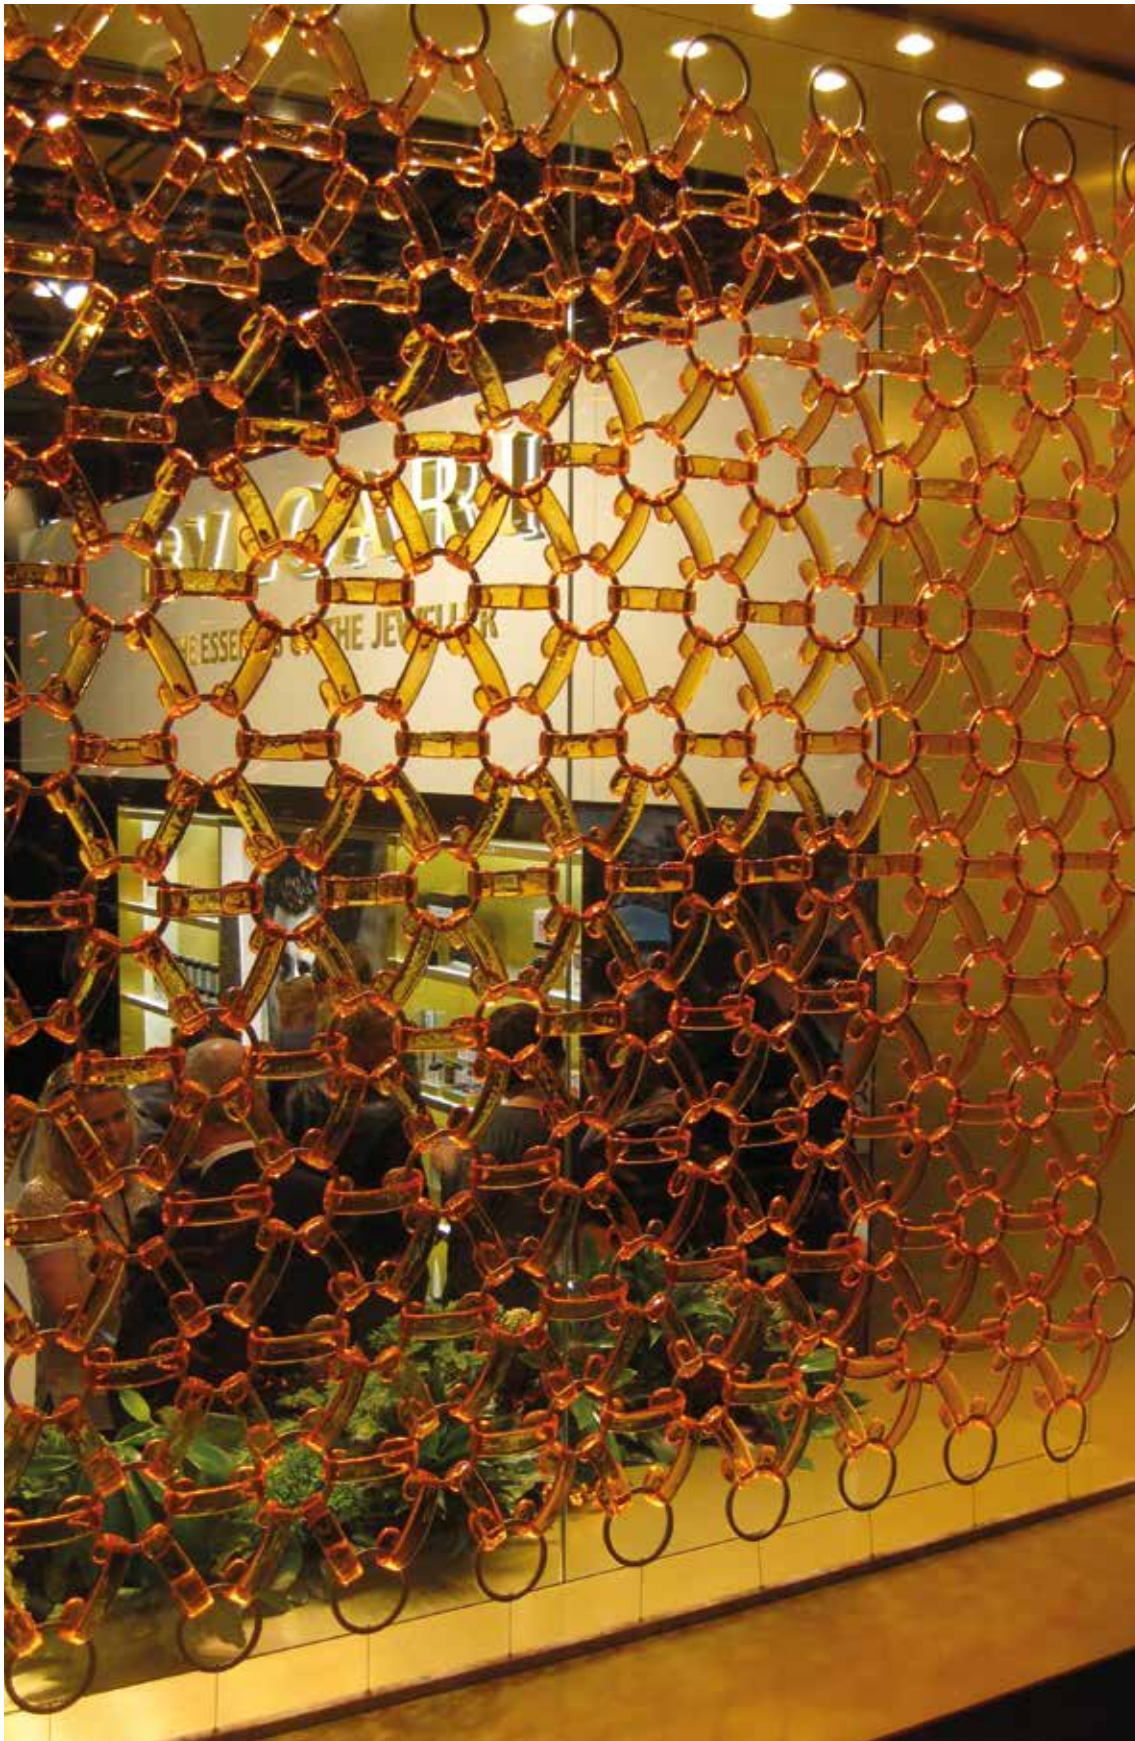

## CANNES - FRANCE

2013

modello  
**"OVI" speciale**

descrizione  
**tenda**

tonalità del vetro  
**fumè - arancio**

parti metalliche  
**alluminio anodizzato**

dimensione  
**2 x 2 mt**

model  
**"OVI" custom**

description  
**curtain**

glass colour tone  
**smokey - orange**

metal parts  
**anodized aluminium**

dimension  
**2 x 2 mt**