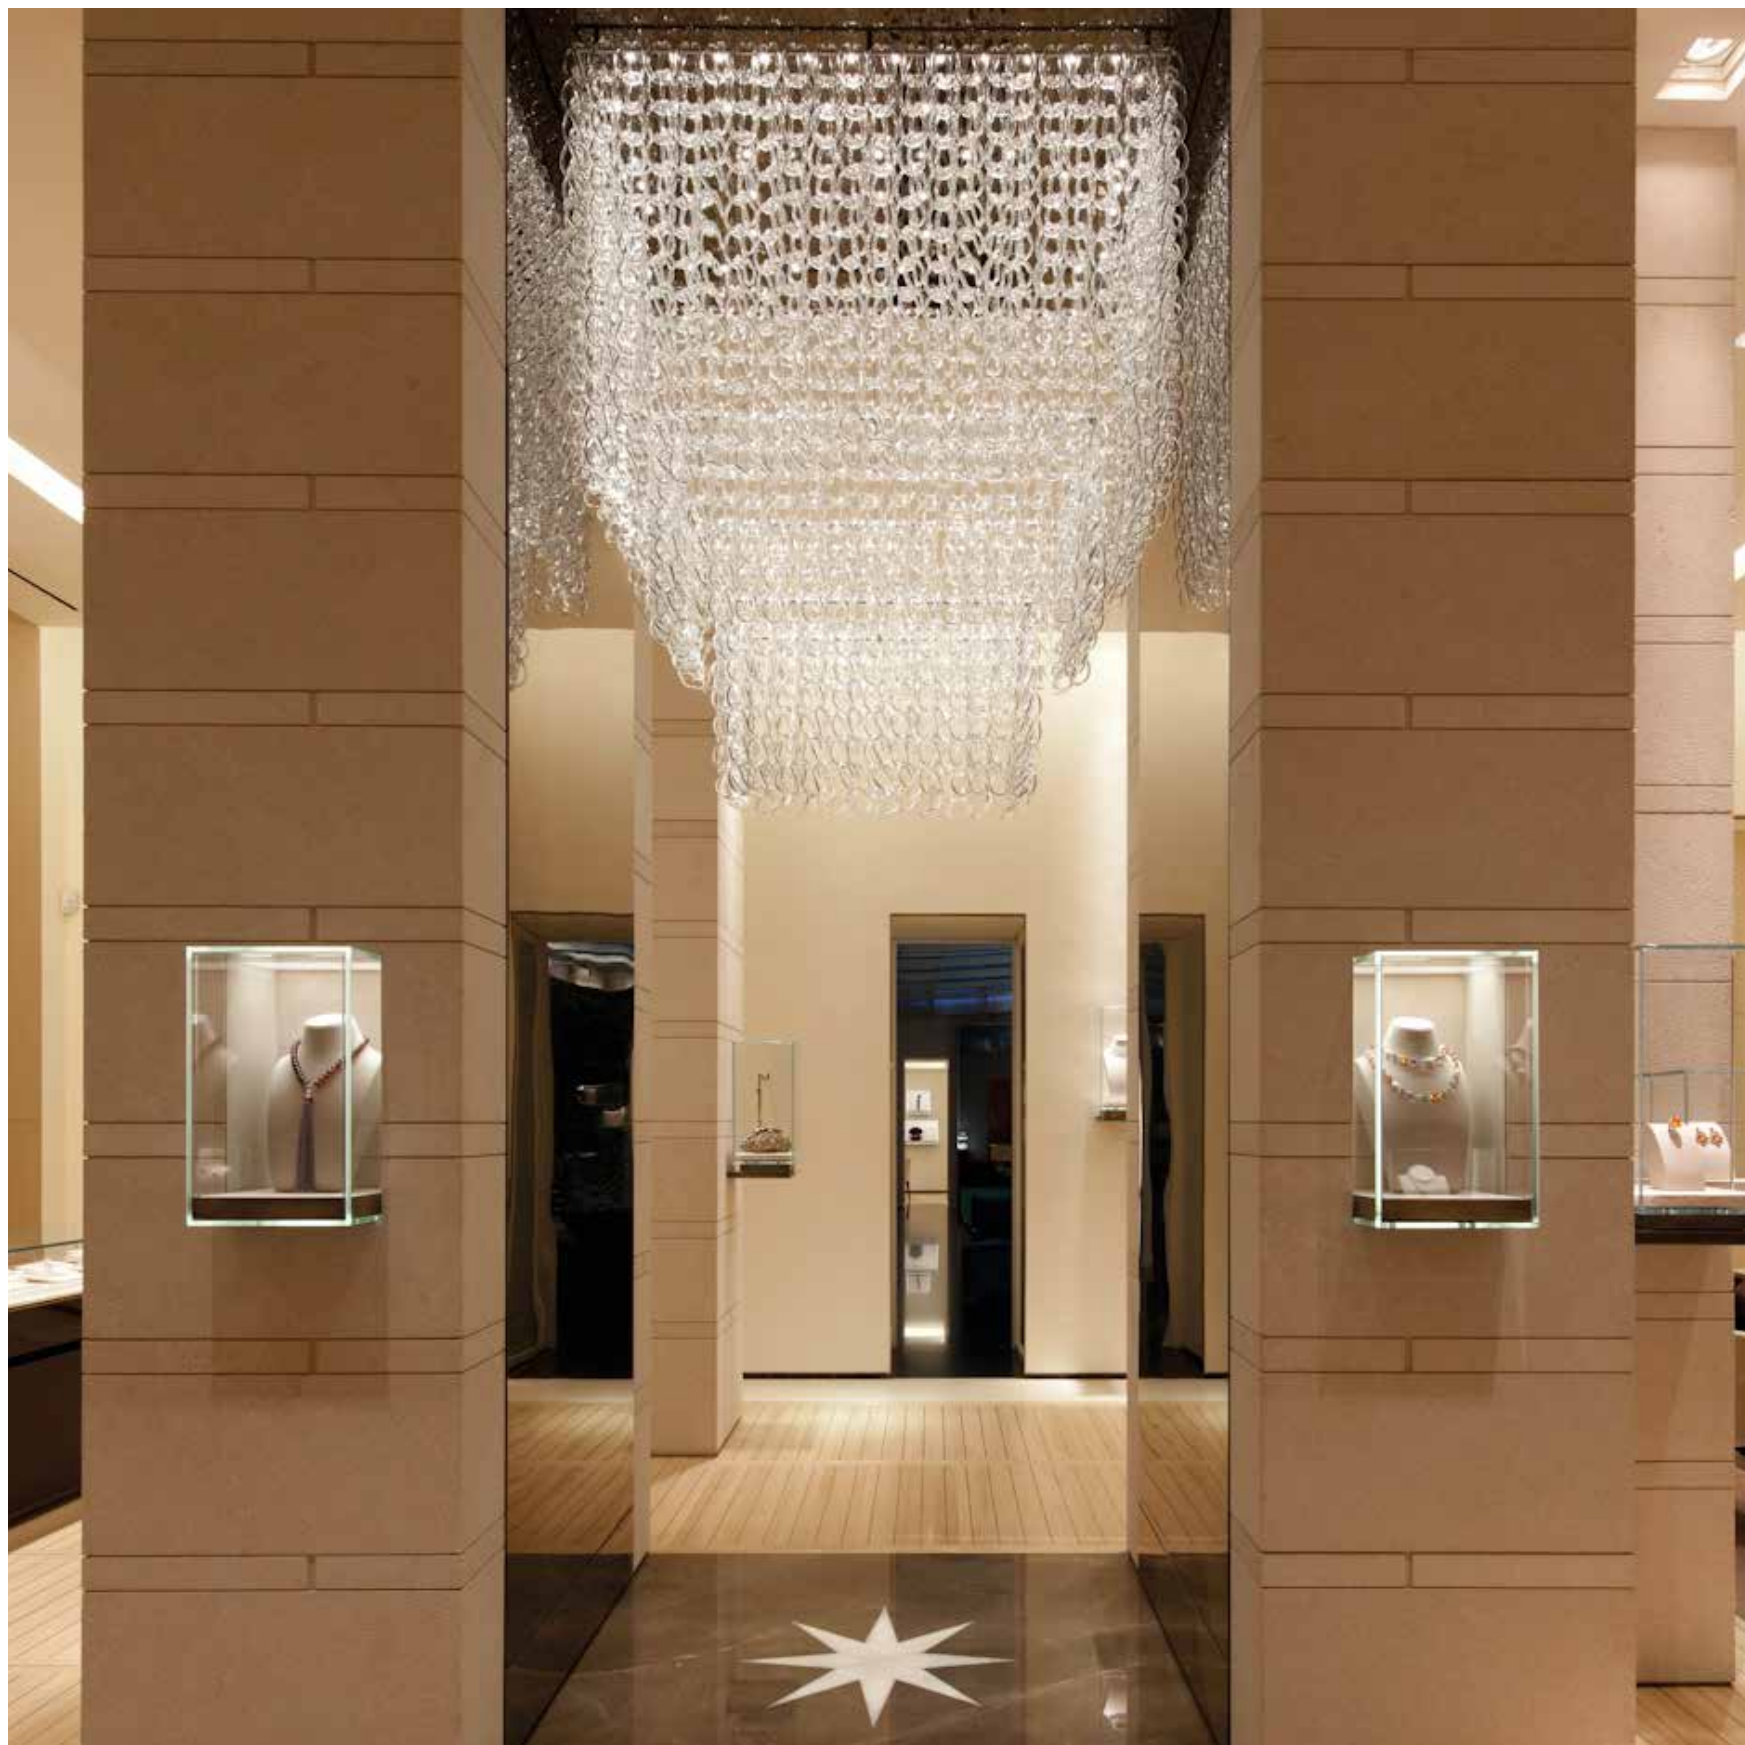

*glass colour tone*

***crystal transparent***

*metal parts*

***chrome***

*dimension*

***1 x 1 x 1,5h mt***