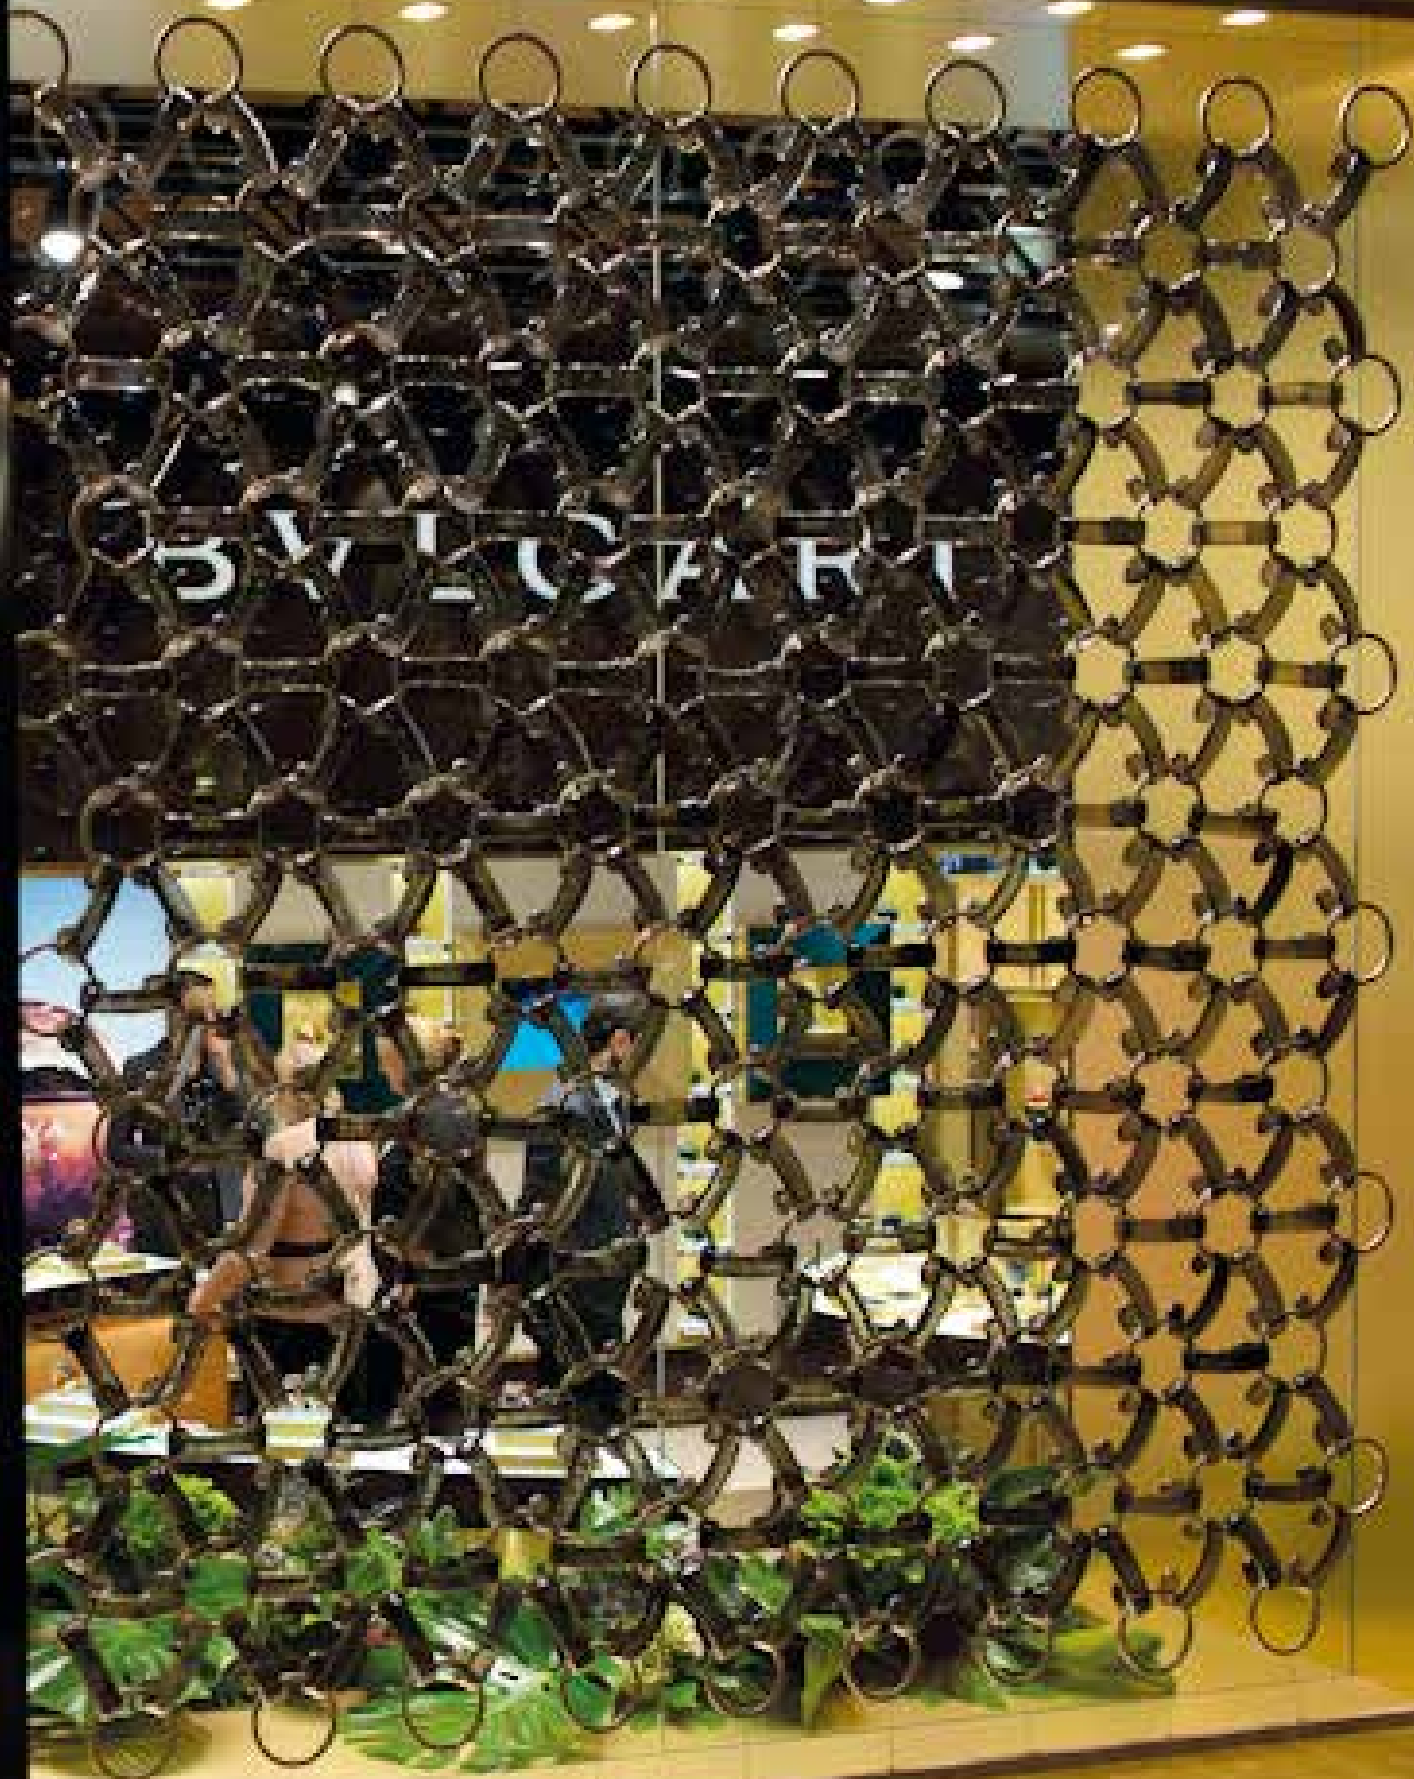

## CANNES - FRANCE

2013

modello  
**"OVI" speciale**

descrizione  
**tenda**

tonalità del vetro  
**fumè - arancio**

parti metalliche  
**alluminio anodizzato**

dimensione  
**2 x 2 mt**

model  
**"OVI" custom**

description  
**curtain**

glass colour tone  
**smokey - orange**

metal parts  
**anodized aluminium**

dimension  
**2 x 2 mt**