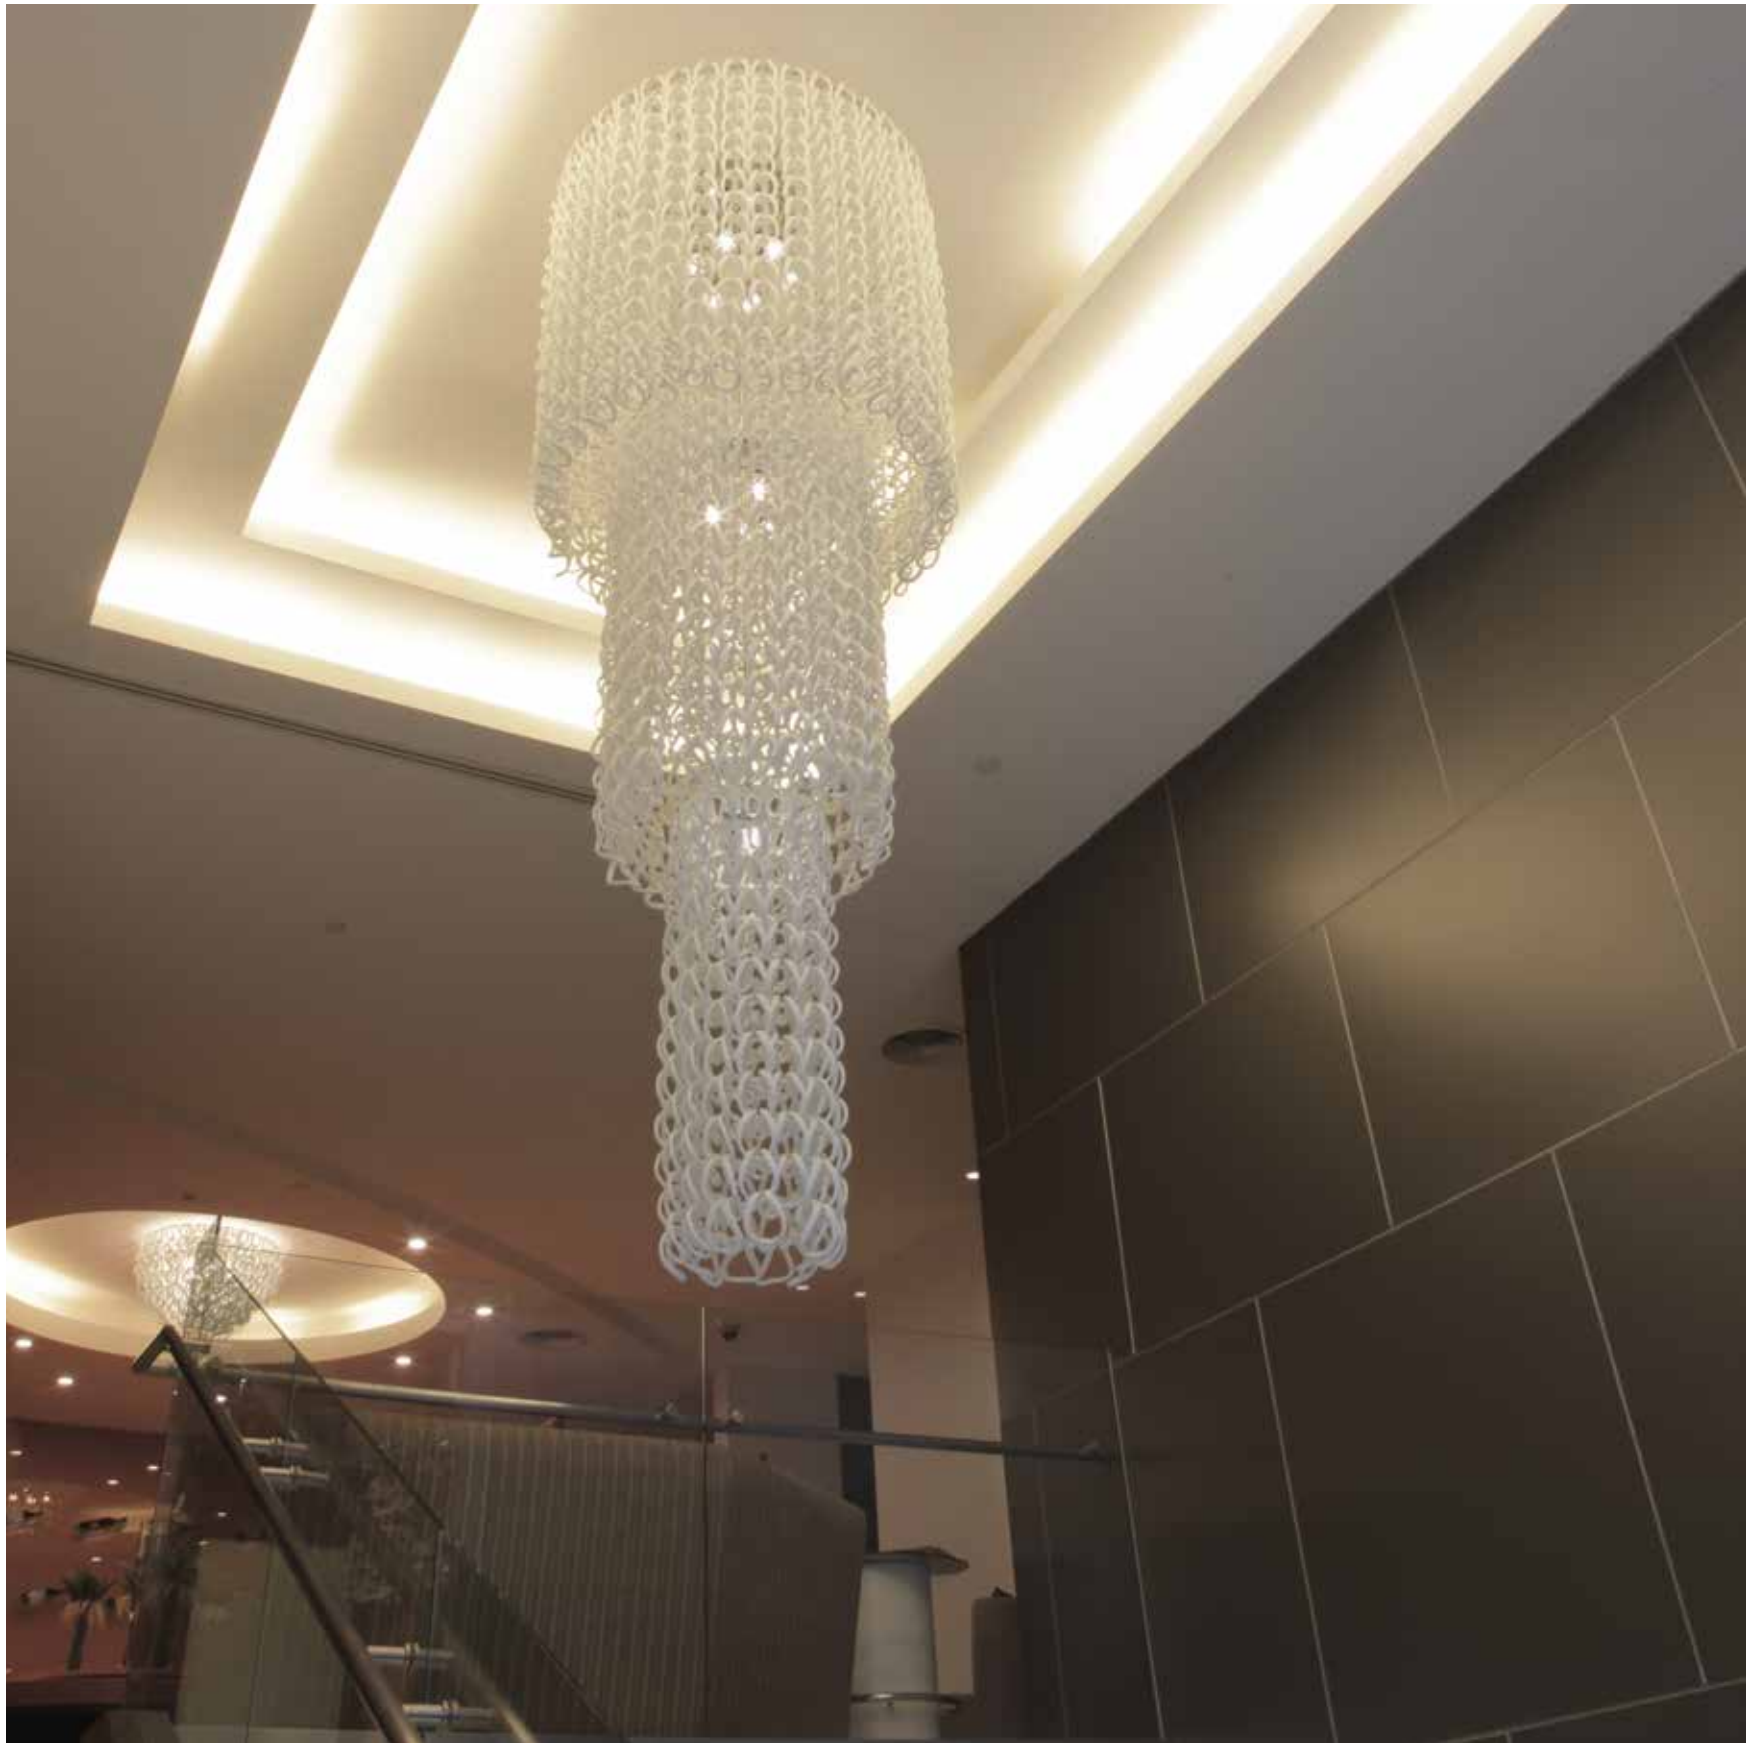

***suspension - ceiling lamp***

*glass colour tone*

***crystal transparent - white***

*metal parts*

***chrome***

*dimensions*

***standard***

# HOTEL DE SERS