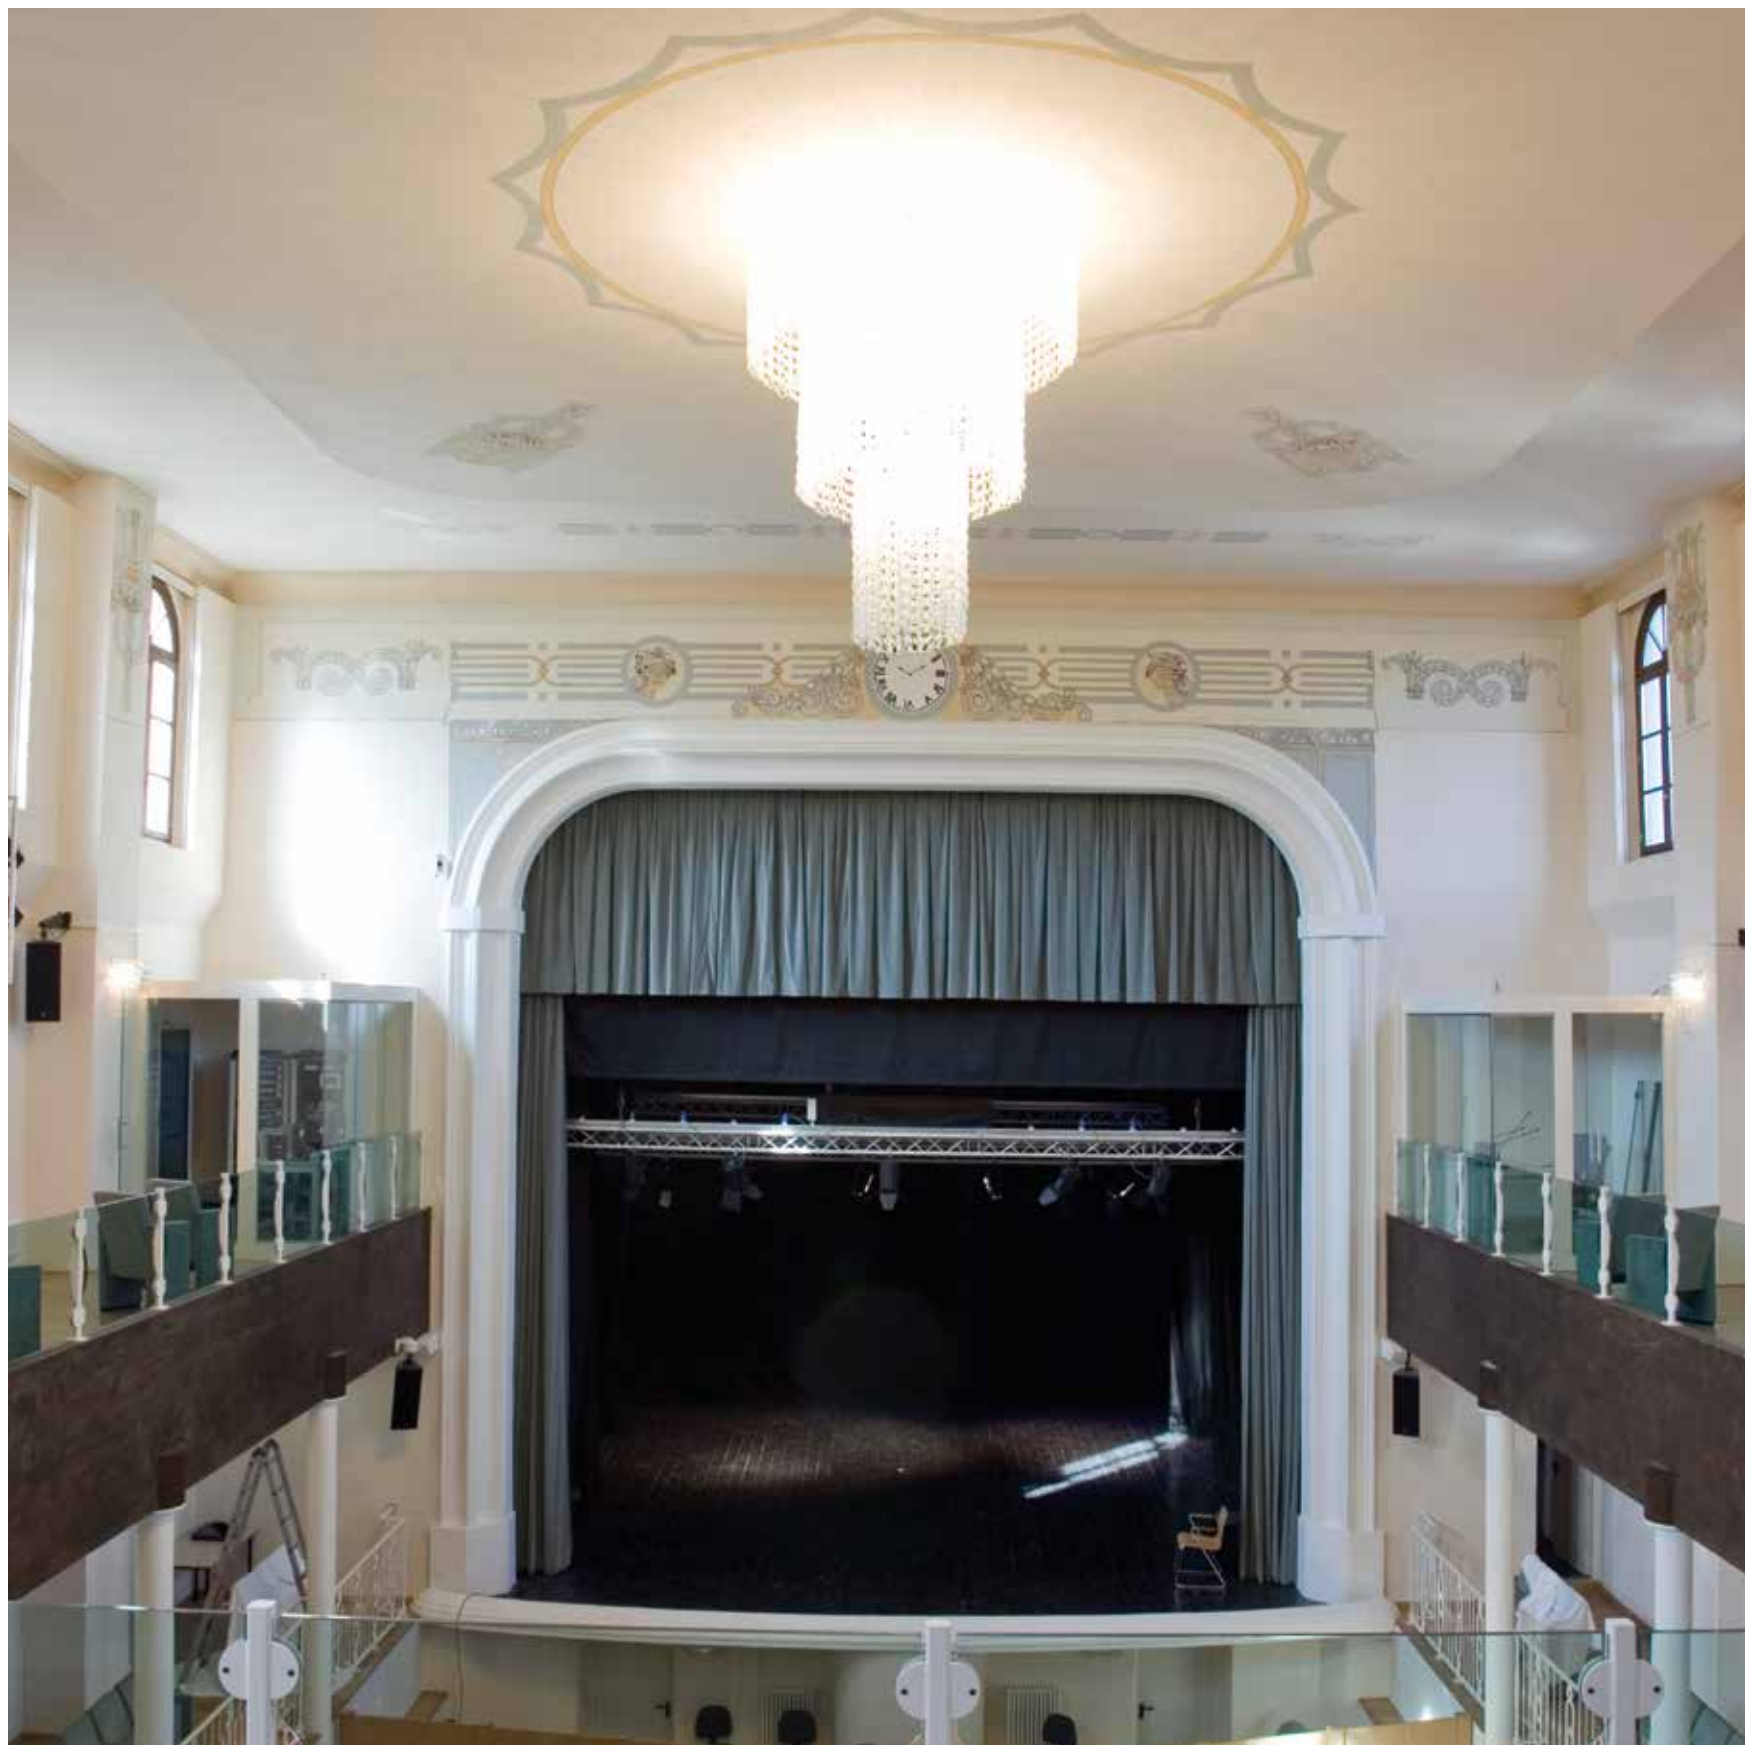

***ceiling lamp***

*glass colour tone*

***crystal transparent***

*metal parts*

***chrome***

*dimensions*

***20 x 2,5h mt***