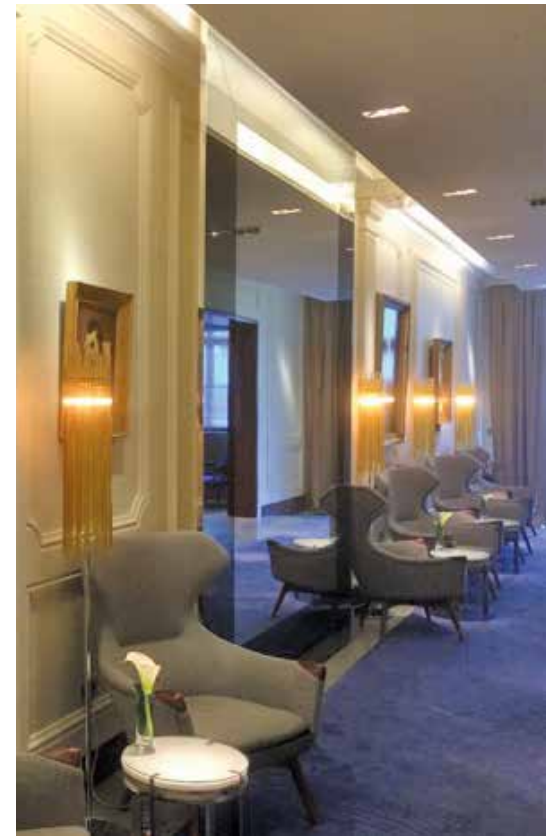

***suspension - floor lamp***

*glass colour tone*

***crystal transparent - topaz***

*metal parts*

***chrome***

*dimensions*

***10 x 1,5h mt - standard***