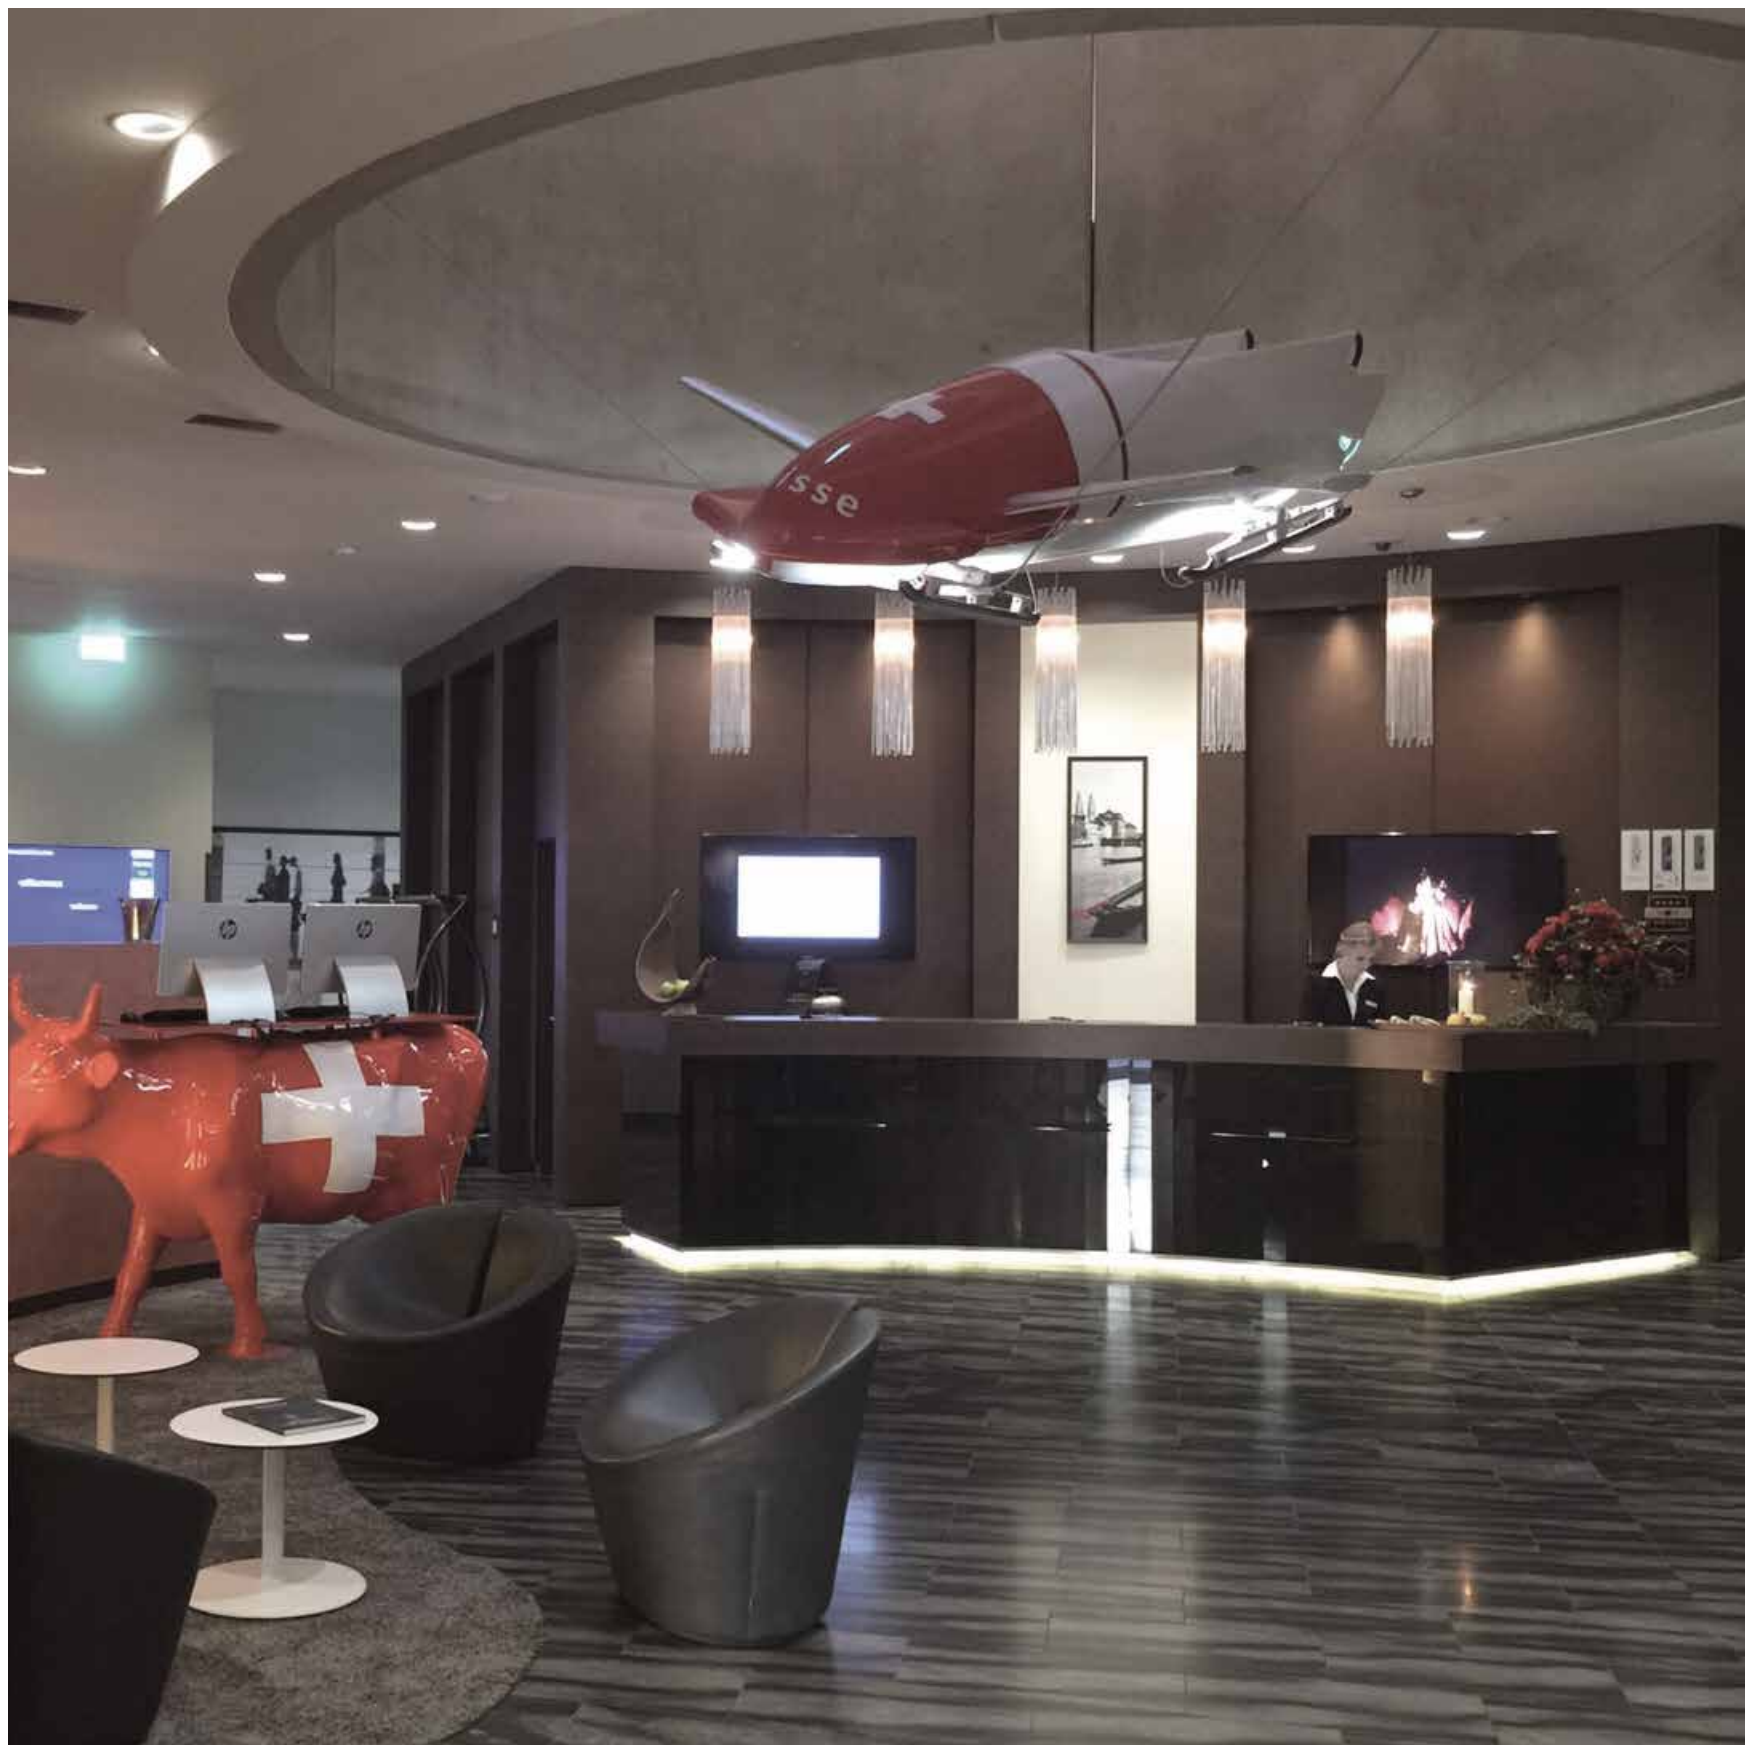

# HOTEL SHERATON COSTA RICA

2014

modello  
**Damasco**

descrizione  
**sospensione**

tonalità del vetro  
**crystallo trasparente**

parti metalliche  
**nicel**

dimensione  
**standard**

model  
**Damasco**