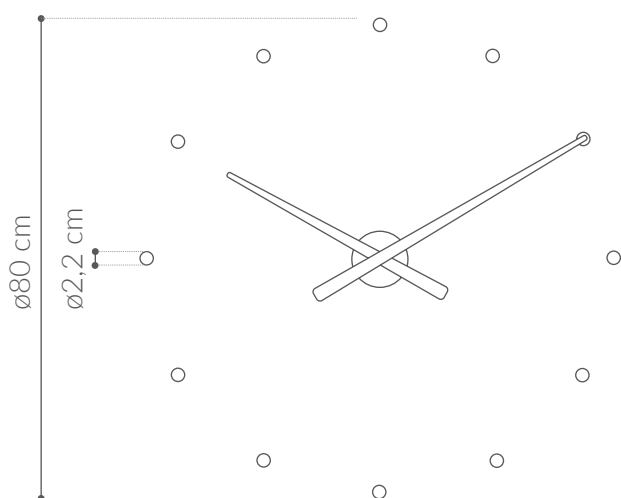

OJ

SEÑALES HORARIAS · TIME SIGNALS

CAJA / BOX

Poliestireno / Polystyrene

AGUJAS / HANDS

Poliestireno / Polystyrene

MECANISMO / MECHANISM

UTS alemán / UTS German

10 COLORES DISTINTOS

10 DIFFERENT COLORS

Packaging

OJ 0,26 kg

Peso volumétrico 0,81 kg
Volumetric weight