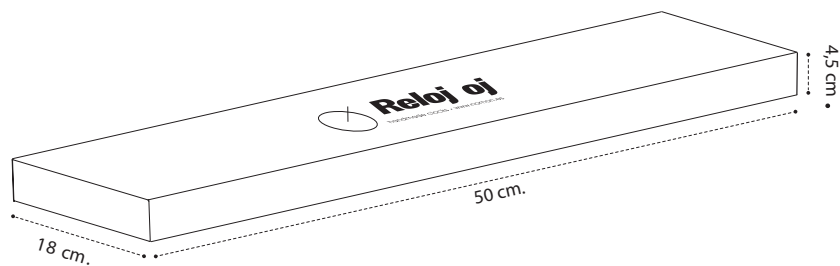

10 COLORES DISTINTOS

10 DIFFERENT COLORS

Packaging

OJ 0,26 kg

Peso volumétrico 0,81 kg
Volumetric weight