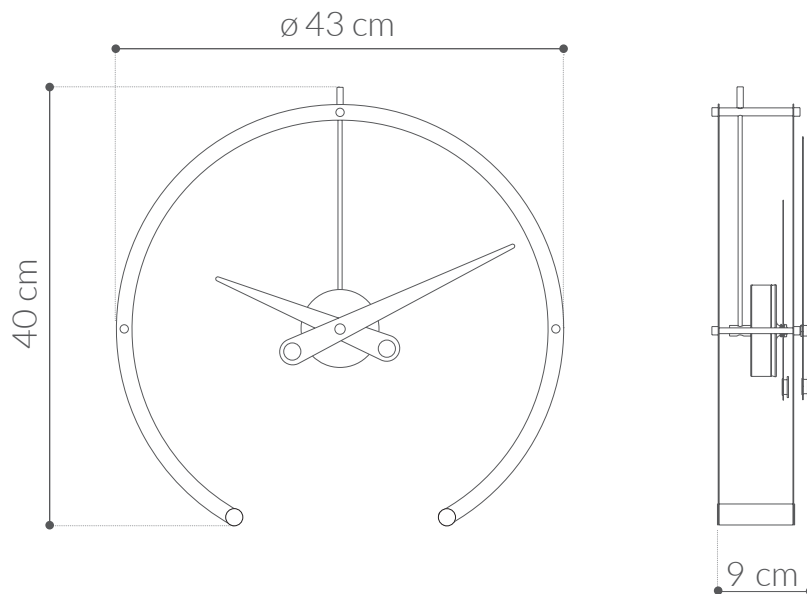

nomon

OMEGA
SOBREMESA · DESKTOP

OMEGA

SOBREMESA · DESKTOP

CAJA / BOX

Omega i: Acero cromado / *Chromed steel*

Omega g: Metal pulido / *Polished Brass*

AGUJAS / HANDS

MECANISMO / MECHANISM

UTS alemán / *UTS German*

Packaging

Omega 1,90 kg

Peso volumétrico 5,55 kg
Volumetric weight