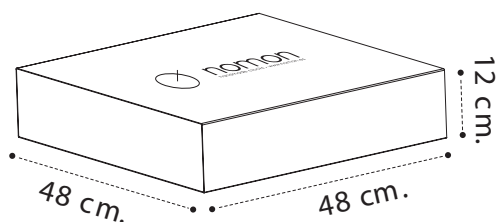

MECANISMO / MECHANISM

UTS alemán / *UTS German*

Packaging

Omega 1,90 kg

Peso volumétrico 5,55 kg
Volumetric weight