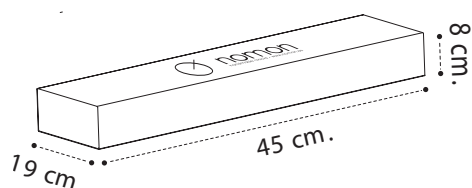

Sunset t: Madera de nogal / *Walnut wood*

MECANISMO / MECHANISM

UTS alemán / *UTS German*

Packaging

Sunset 0,50 kg

Peso volumétrico 1,40 kg
Volumetric weight