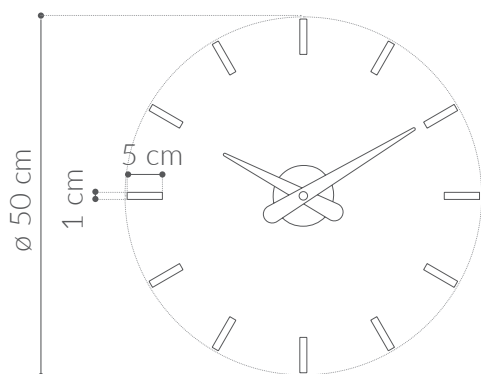

SUNSET

SEÑALES HORARIAS · TIME SIGNALS

CAJA / BOX

Sunset i: Acero cromado / *Chromed steel*

Sunset n: Madera de nogal / *Walnut wood*

Sunset t: Acero acabado grafito / *Graphite steel finish*

AGUJAS / HANDS

Sunset t: Madera de nogal / *Walnut wood*

MECANISMO / MECHANISM

UTS alemán / *UTS German*

Packaging

Sunset 0,50 kg

Peso volumétrico 1,40 kg
Volumetric weight