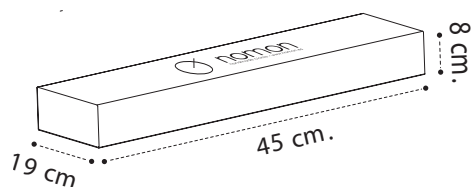

Acero cromado / *Chromed steel*

MECANISMO / MECHANISM

UTS alemán / *UTS German*

Packaging

Rodón Mini L

0,60 kg

Peso volumétrico 1,40 kg
Volumetric weight