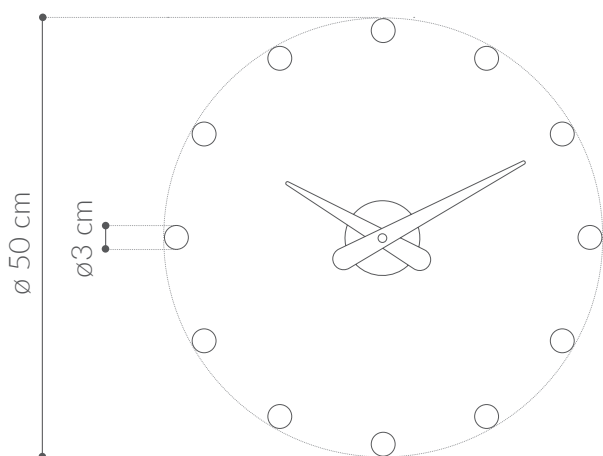

RODÓN MINI L

SEÑALES HORARIAS · TIME SIGNALS

CAJA / BOX

Acero cromado / *Chromed steel*

AGUJAS / HANDS

Madera de nogal lacada negra, blanca o roja / *Black, white or red lacquered walnut wood*

SEÑALES HORARIAS / TIME SIGNALS

Acero cromado / *Chromed steel*

MECANISMO / MECHANISM

UTS alemán / *UTS German*

Packaging

Rodón Mini L

0,60 kg

Peso volumétrico 1,40 kg
Volumetric weight