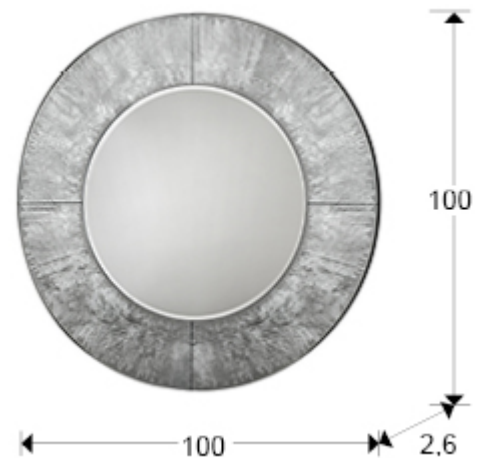

Aurora 593364

Espejos de cristal

Espejo redondo con luna central biselada y marco de cristal con grafismo en pan de plata. Trasera de DM lacado en negro.

INFORMACIÓN GENERAL

Catálogo: M32 Mobiliario y Decoración
Página: 60
Tipo: Espejos de cristal
Colección: Aurora

DIMENSIONES

Ø 100,0 \nearrow 2,6 cm
Peso: 13,8 Kg

DIMENSIONES CON EMBALAJE

Peso: 18,0 Kg
Volumen: 0,1040m³
Dimensiones: \leftrightarrow 115,0 \downarrow 113,5 \nearrow 8,0 cm

INFORMACIÓN ADICIONAL

Material: Cristal, DM.
Acabado: Espejo, pan de plata, negro.
Medidas de la luna: \leftrightarrow 60,0 \downarrow 60,0 cm
Ancho del marco: 20,0 cm