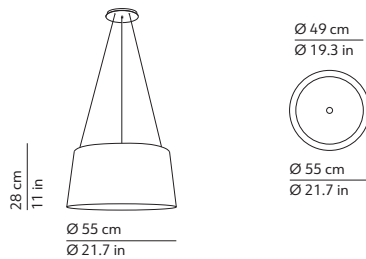

TRIPOD ceiling

CHRISTOPHE PILLET / 2002

^{EN} Suspension lamp, structure in white painted metal. Shade in fire-resistant fabric closed by a painted perforated metallic disc.

^{IT} Lampada a sospensione, struttura in metallo verniciato bianco. Paralume in tessuto ignifugo chiuso da disco in metallo microforato e verniciato.

This lamp must be disposed in conformity with the EU directive 2002/96/EC
Apparecchio di illuminazione da smaltire secondo la direttiva EU 2002/96/EC

CODES AND DIMENSIONS / CODICI E DIMENSIONI

223945BIEU
223945ECEU
223945MOEU

PACKAGING / IMBALLO

Volume: 0.119 m³ / 4.195 ft³
Gross weight: 5.32 kg / 11.7 lbs

MATERIALS AND FINISHINGS / MATERIALI E FINITURE

DIFFUSER / DIFFUSORE

White / Bianco

Ecrù / Ecrù

Moka / Moka

Fire resistant fabric shade
Paralume in tessuto ignifugo

Energy efficiency class from A++ to E

Dimmable / Dimmerabile
Yes

Suspension lamp
Lampada a sospensione

Canopy - diam. 8.9in h. 1.2in - colour white
fixed to the ceiling with not provided screws (2-4)
Rosone - diam. 22.5cm h. 3cm - colore bianco
fissato a soffitto con tasselli (2-4) non forniti