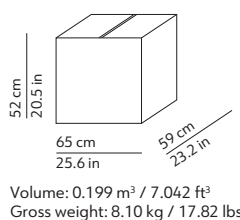

PACKAGING / IMBALLO