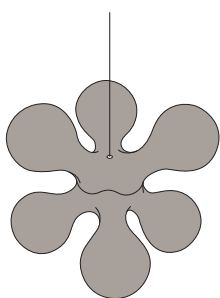

MATERIALS AND FINISHINGS / MATERIALI E FINITURE

DIFFUSER / DIFFUSORE

White / Bianco

Roto-moulded polyethylene
polietilene stampato in rotazionale