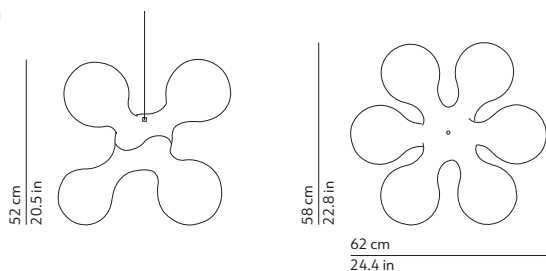

CODES AND DIMENSIONS / CODICI E DIMENSIONI

011892BIEU