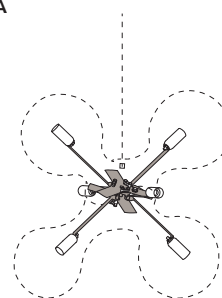

STRUCTURE / STRUTTURA

White / Bianco
RAL9003

Metallic structure with powder coating
Struttura metallica verniciata a polveri

FURTHER INFORMATION / INFORMAZIONI AGGIUNTIVE

230V or 120V Feeding / Alimentazione

Light source / Sorgente luminosa
6 x 40W max - E14 (E12)

Energy efficiency class from A++ to E

Dimmable / Dimmerabile
Yes

Suspension lamp
Lampada a sospensione

Canopy - diam. 4.7in h. 1.8in - colour white - canopy cover convex fixed to the ceiling with not provided screws (2-4)
Rosone - diam. 12cm h. 4.5cm - colore bianco - coprirosone convesso fissato a soffitto con tasselli (2-4) non forniti

Transparent cord set with steel wire inside length 70.9 in - different lengths on request
Cavo di alimentazione trasparente con cavo d'acciaio incorporato lunghezza 180cm - altre lunghezze su richiesta