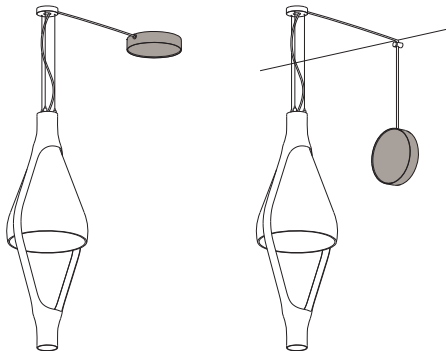

VICEVERSA

NOE' DUCHAUFOR LAWRENCE / 2019

EN. Suspension lamp. Suspension lamp. Diffuser made of mouth blown glass. Metallic structure.

IT. Lampada a sospensione. Diffusore in vetro soffiato. Struttura in metallo verniciato.

 Energy efficiency class A+

 Dimmable / Dimmerabile
1-10V

 Suspension lamp
Lampada a sospensione

 Canopy - diam. 7.9in h. 1.6in - colour grey RAL 7016+
canopy - diam. 2.4in h. 0.6in - colour grey RAL 7016
fixed to the ceiling with not provided screws (2-4)+
Rosone - diam.20cm h. 4cm - colore grigio RAL 7016+
rosone - diam.6cm h. 1.5cm - colore grigio RAL 7016
fissato a soffitto con tasselli (2-4) non forniti

 Black cord set - length ca. 70.9 in
different lengths on request
Cavo di alimentazione nero - lunghezza ca. 180cm
altre lunghezze su richiesta

INSTALLATION OPTIONS / POSSIBILITA' DI INSTALLAZIONE

CANOPY / ROSONE