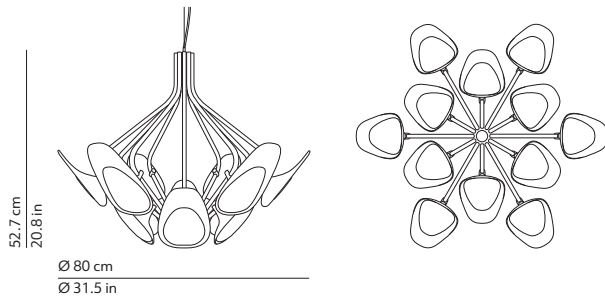

CODES AND DIMENSIONS / CODICI E DIMENSIONI

080250T