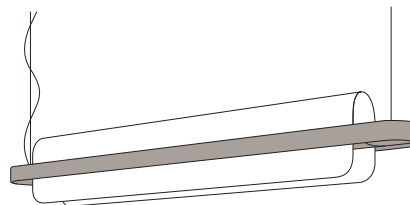

STRUCTURE / STRUTTURA

Black / Nero
RAL 9005
Matt / Opaco

Brass / Ottone
Matt / Opaco

Metallic coated structure
Struttura in metallo verniciato

FURTHER INFORMATION / INFORMAZIONI AGGIUNTIVE

100V
or 240V Feeding / Alimentazione

Light source / Sorgente luminosa
4 x 15W - 2700 K - 2520x2 lm - CRI>90 - Board LED

Energy efficiency class A+

Dimmable / Dimmerabile
1-10V

Suspension lamp
Lampada a sospensione

Canopy - L 9.5 in - W 3.2 in - H 2 in - brass
fixed to the ceiling with not provided screws (2-4)
Rosone - L 24 cm - W 8 cm - H 5 cm - ottone
fissato a soffitto con tasselli (2-4) non forniti

Transparent cord set - length ca. 70.8 in
+ 2 suspension steel wires - length 70.8 in
different lengths on request
Cavo di alimentazione trasparente - lunghezza ca. 180cm
+ 2 cavo di sospensione in acciaio - lunghezza 180cm
altre lunghezze su richiesta