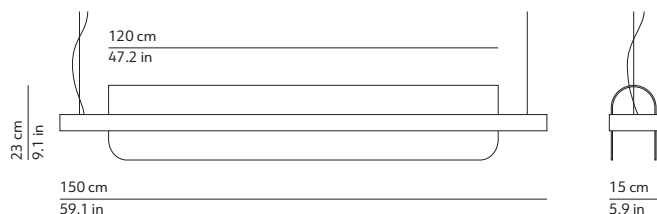

CODES AND DIMENSIONS / CODICI E DIMENSIONI

K405340N
K405340

PACKAGING / IMBALLO

Diffuser
Volume: 0.075 m³ / 2.641 ft³
Gross weight: 7.40 kg / 16.28 lbs

Structure
Volume: 0.019 m³ / 0.672 ft³
Gross weight: 12.60 kg / 27.72 lbs

Energy efficiency class A+

Dimmable / Dimmerabile
1-10V

Suspension lamp
Lampada a sospensione

Canopy - L 9.5 in - W 3.2 in - H 2 in - brass
fixed to the ceiling with not provided screws (2-4)
Rosone - L 24 cm - W 8 cm - H 5 cm - ottone
fissato a soffitto con tasselli (2-4) non forniti

Transparent cord set - length ca. 70.8 in
+ 2 suspension steel wires - length 70.8 in
different lengths on request
Cavo di alimentazione trasparente - lunghezza ca. 180cm
+ 2 cavo di sospensione in acciaio - lunghezza 180cm
altre lunghezze su richiesta