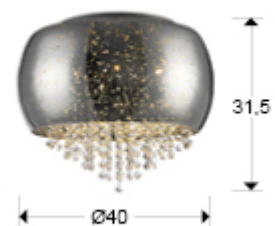

Caelum

Plafones de techo

618253

Plafón de techo realizado en metal acabado cromo. Tulipa de cristal soplado en color plata espejado. Decoración efecto estrellado. Interior con tiras de cristal facetado.

-Incluye 5 G9 LED 6W

INFORMACIÓN GENERAL

Catálogo: i31 Iluminación
Página: 87
Tipo: Plafones de techo
Colección: Caelum

DIMENSIONES

Dimensiones: Ø 40,0 ↑ 31,5 cm
Peso: 4,2 Kg

DIMENSIONES CON EMBALAJE

Peso: 5,9 Kg
Volumen: 0,0760m³
Dimensiones: ↔ 48,0 ↑ 33,0 ↗ 48,0 cm

INFORMACIÓN ADICIONAL

Material: Metal y cristal
Acabado: Cromado, cromo espejo, transp.
Medidas de la pantalla/tulipa: Ø 40,0 ↓ 21,0 cm
Medidas del florón: Ø 25,0 ↓ 2,8 cm

Schuller.SL. 618253

Esta luminaria es compatible con bombillas de las clases energéticas.