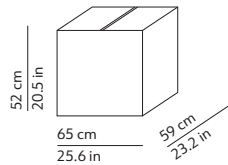

### CODES AND DIMENSIONS / CODICI E DIMENSIONI

011890BIEU

### PACKAGING / IMBALLO

Volume: 0.199 m<sup>3</sup> / 7.042 ft<sup>3</sup>  
Gross weight: 7.92 kg / 17.42 lbs