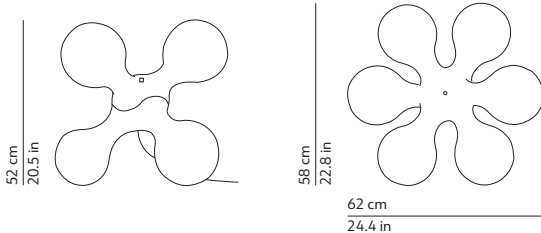

EN Floor and table lamp with white rotational-moulded polyethylene diffuser and inner structure with six light sources.

IT Lampada da terra e da tavolo con diffusore bianco in polietilene stampato in rotazionale e struttura interna a sei luci.

### CODES AND DIMENSIONS / CODICI E DIMENSIONI

011890BIEU

### PACKAGING / IMBALLO

Volume: 0.199 m<sup>3</sup> / 7.042 ft<sup>3</sup>  
Gross weight: 7.92 kg / 17.42 lbs