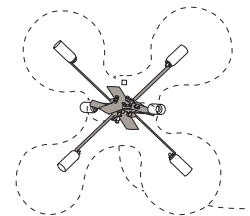

STRUCTURE / STRUTTURA

White / Bianco
RAL9003

Metallic structure with powder coating
Struttura metallica verniciata a polveri

FURTHER INFORMATION / INFORMAZIONI AGGIUNTIVE

230V or 120V Feeding / Alimentazione

Light source / Sorgente luminosa
6 x 40W max - E14 (E12)

Energy efficiency class from A++ to E

Dimmer / Varialuce
No

Table and floor lamp
Lampada da tavolo e da terra

Transparent cord set
EU or UK plug
Cavo di alimentazione trasparente
Spina EU o UK

Transparent loose switch
Interruttore rompifilo trasparente