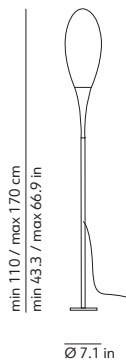

SPILLO outdoor fix

CONSTANTIN WORTMANN / 2010

EN Outdoor floor lamp with a surface mounted base. Rotational - moulded polyethylene diffuser. Black neoprene cord set with IP65 connector.

IT Lampada da terra per esterni con dispositivo fissabile a pavimento. Diffusore in polietilene stampato in rotazionale. Cavo elettrico in neoprene nero con connettore IP65.

CODES AND DIMENSIONS / CODICI E DIMENSIONI

K232134IPEU

PACKAGING / IMBALLO

Diffuser + structure
Volume: 0.047 m³ / 1.647 ft³
Gross weight: 2.92 kg / 6.42 lbs

Base + structure
Volume: 0.028 m³ / 0.988 ft³
Gross weight: 1.54 kg / 3.39 lbs

Painted metal structure and base
Struttura e base in metallo verniciato

FURTHER INFORMATION / INFORMAZIONI AGGIUNTIVE

230V
or 120V Feeding / Alimentazione

Light source / Sorgente luminosa
1 x 21W max - E27 (E26) - Ø 5cm max