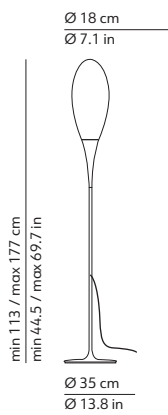

SPILLO outdoor floor

CONSTANTIN WORTMANN / 2010

EN Outdoor floor lamp with base. Rotational - moulded polyethylene diffuser. Black neoprene cord set with IP65 connector.

IT Lampada da terra per esterni con base. Diffusore in polietilene stampato in rotazionale. Cavo elettrico in neoprene nero con connettore IP65.

CODES AND DIMENSIONS / CODICI E DIMENSIONI

K232134EU

PACKAGING / IMBALLO

Diffuser + structure
Volume: 0.047 m³ / 1.647 ft³
Gross weight: 2.92 kg / 6.42 lbs

Base + structure
Volume: 0.028 m³ / 0.988 ft³
Gross weight: 5.96 kg / 13.11 lbs

Painted metal structure and base
Struttura e base in metallo verniciato

FURTHER INFORMATION / INFORMAZIONI AGGIUNTIVE

230V or 120V Feeding / Alimentazione

Light source / Sorgente luminosa
1 x 21W max - E27 (E26) - Ø 5cm max