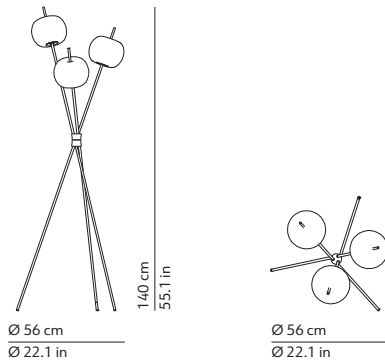

<sup>IT</sup> Lampada da terra. Diffusore in vetro opale incamiciato e soffiato. Struttura in metallo verniciato in tre versioni: nero, rame e ottone.

### CODES AND DIMENSIONS / CODICI E DIMENSIONI

K2281059N  
K2281059O  
K2281059R

### PACKAGING / IMBALLO

Volume: 0.179 m<sup>3</sup> / 6.317 ft<sup>3</sup>  
Gross weight: 7.40 kg / 16.28 lbs