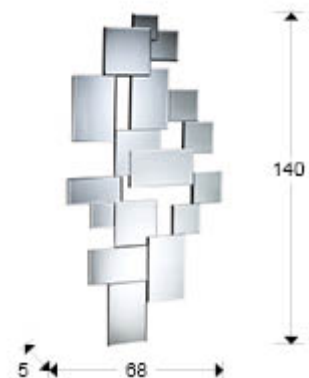

City 386113

Espejos de cristal

Espejo realizado con espejos de diferentes tamaños con cantos biselados. Los espejos se apoyan sobre una trasera de madera color negro. Preparado para colgar en posición horizontal o vertical.

INFORMACIÓN GENERAL

Catálogo: M32 Mobiliario y Decoración
Página: 87
Tipo: Espejos de cristal
Colección: City

DIMENSIONES

Dimensiones: ↔ 68,0 ↓ 140,0 ↗ 5,0 cm
Peso: 16,5 Kg

DIMENSIONES CON EMBALAJE

Peso: 26,5 Kg
Volumen: 0,2010m³
Dimensiones: ↔ 85,0 ↓ 158,0 ↗ 15,0 cm

INFORMACIÓN ADICIONAL

Material: Cristal, DM
Acabado: Espejo plata, lacado negro