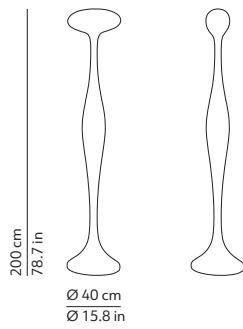

E.T.A.

GUGLIELMO BERCHICCI / 1996

^{EN} Floor lamp. Handmade light diffuser in ecological fibreglass and metallic inner structure.

^{IT} Lampada da terra. Corpo diffusore in vetroresina ecologica lavorato a mano e struttura interna in metallo.

CODES AND DIMENSIONS / CODICI E DIMENSIONI

0171596BIEU
0171596AREU
0171596ROEU
0171596AGEU

PACKAGING / IMBALLO

Volume: 0.399 m³ / 14.089 ft³
Gross weight: 14.32 kg / 31.50 lbs

MATERIALS AND FINISHINGS / MATERIALI E FINITURE