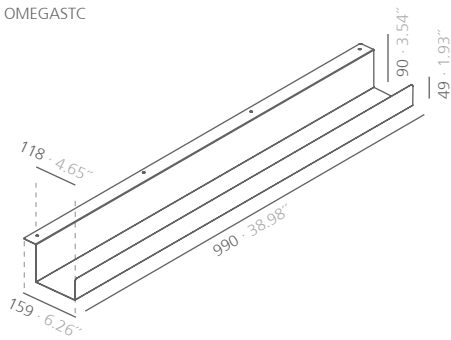

systemtronic
ficha técnica OMEGA

Descripción general:

El pasacables OMEGA Forma parte del "office set" de Systemtronic, una serie de accesorios que permiten la organización de los elementos de oficina en espacios de trabajo. OMEGA permite canalizar los cables por debajo de la mesa.

Diseñador: STC Studio.

Descripción Técnica:

Material: Acero

Dimensiones: 90x159x990 mm

OMEGASTC

mm y pulgadas

Acabados:

Para acabados y dimensiones especiales, consultar.