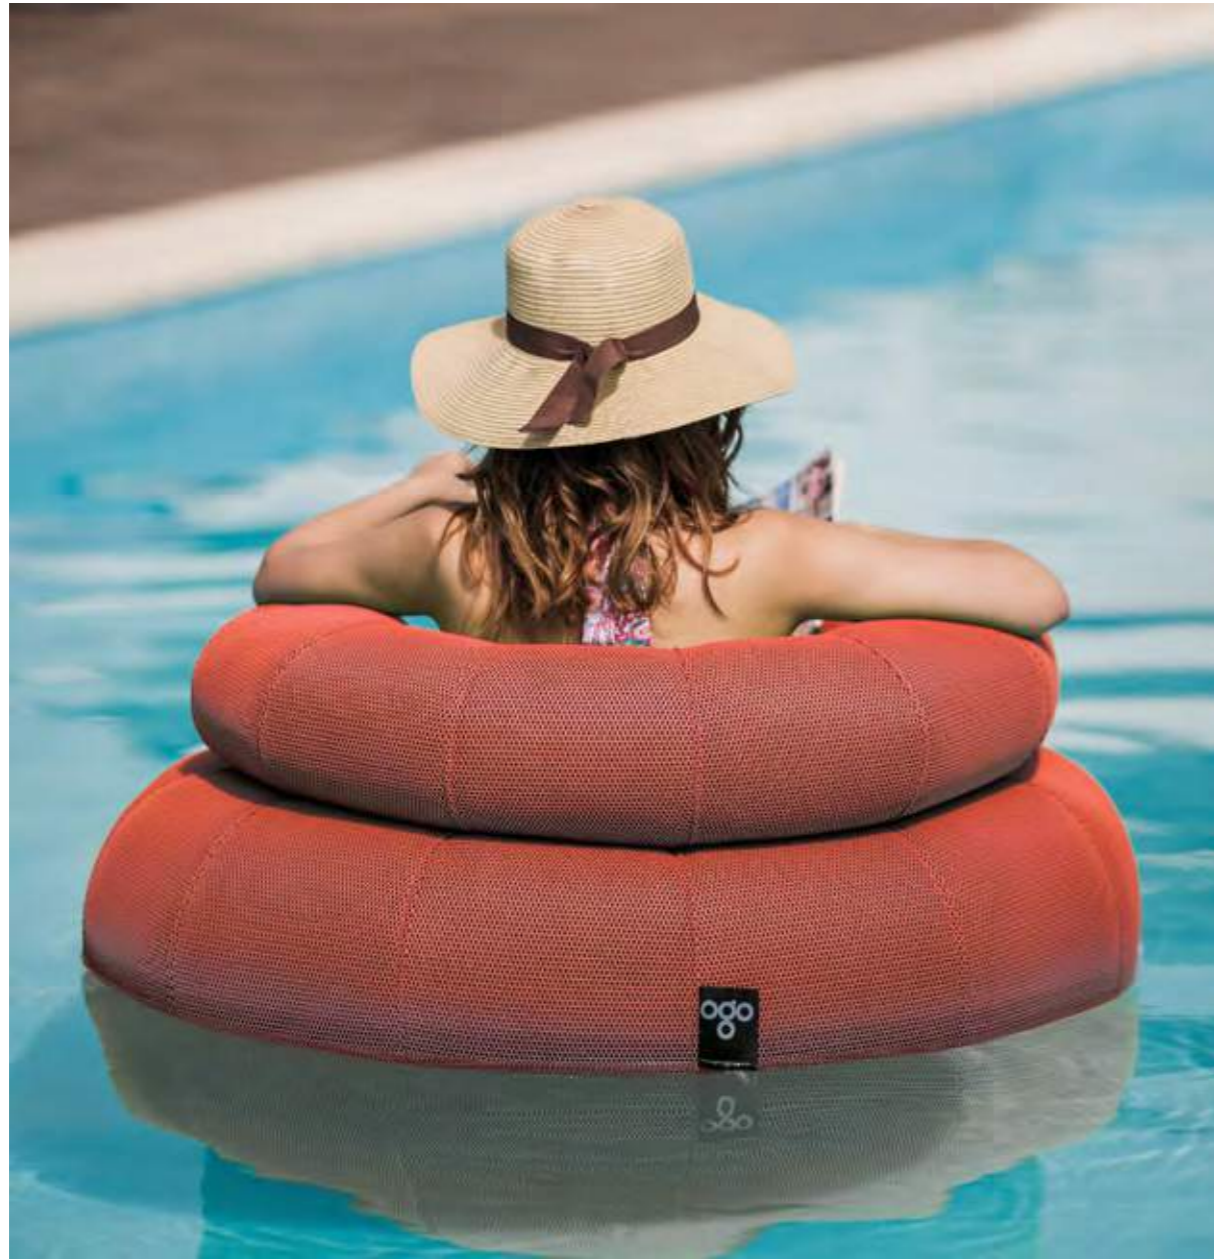

Don Out by Nacho Timón