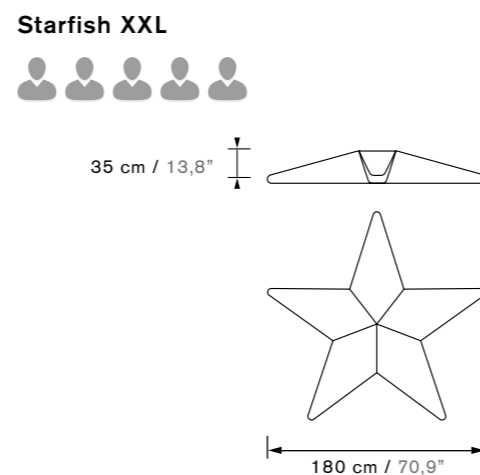

Maria

EN / Maria has been created to give a fun touch to any environment. Its attractive design shaped as a disc, and its comfort, make it the ideal piece to enjoy a nice day outside.

SP / Maria ha sido especialmente concebida para dar un toque divertido a cualquier entorno. Su atractivo diseño en forma de disco y su confort la hacen una pieza ideal para pasar el día al aire libre.

Bali

EN / The sober and minimalistic design of our BALI, makes it a total must, which fits within any atmosphere, both indoors and outdoors, and is loved because of its pleasant and soft.

SP / El sobrio y minimalista diseño de BALI hace de esta pieza un must que combina con cualquier entorno, tanto exterior como interior, y triunfa por su agradable y mullida textura.

Starfish

EN / Our star product. This piece –available in three different sizes– smells like the sea, and won't go unnoticed. Conceived either as a seat for two or a seat with a back, starfish is ideal for any surrounding. You can even throw it to the pool!

SP / Nuestro producto estrella. Una pieza, disponible en tres tamaños, que huele a mar y no pasará desapercibida. Concebida como asiento para compartir o como respaldo, starfish es ideal en cualquier entorno. ¡Incluso puedes tirarla a la piscina!

Big Bag

EN / Do not let its simplicity deceive you. There is no other piece that can be made into as many shapes as our BIG BAG. Available in two sizes, this huge pillow-mattress allows you to manipulate it any way you want so that you can play around with it and use it wherever and however you like.

SP / Que la sencillez de su diseño no te engañe. No existe otra pieza que adopte tantas formas como el BIG BAG. Disponible en dos tamaños, este enorme cojín-colchoneta se deja manipular a tu antojo para que juegues y lo disfrutes como y donde prefieras.