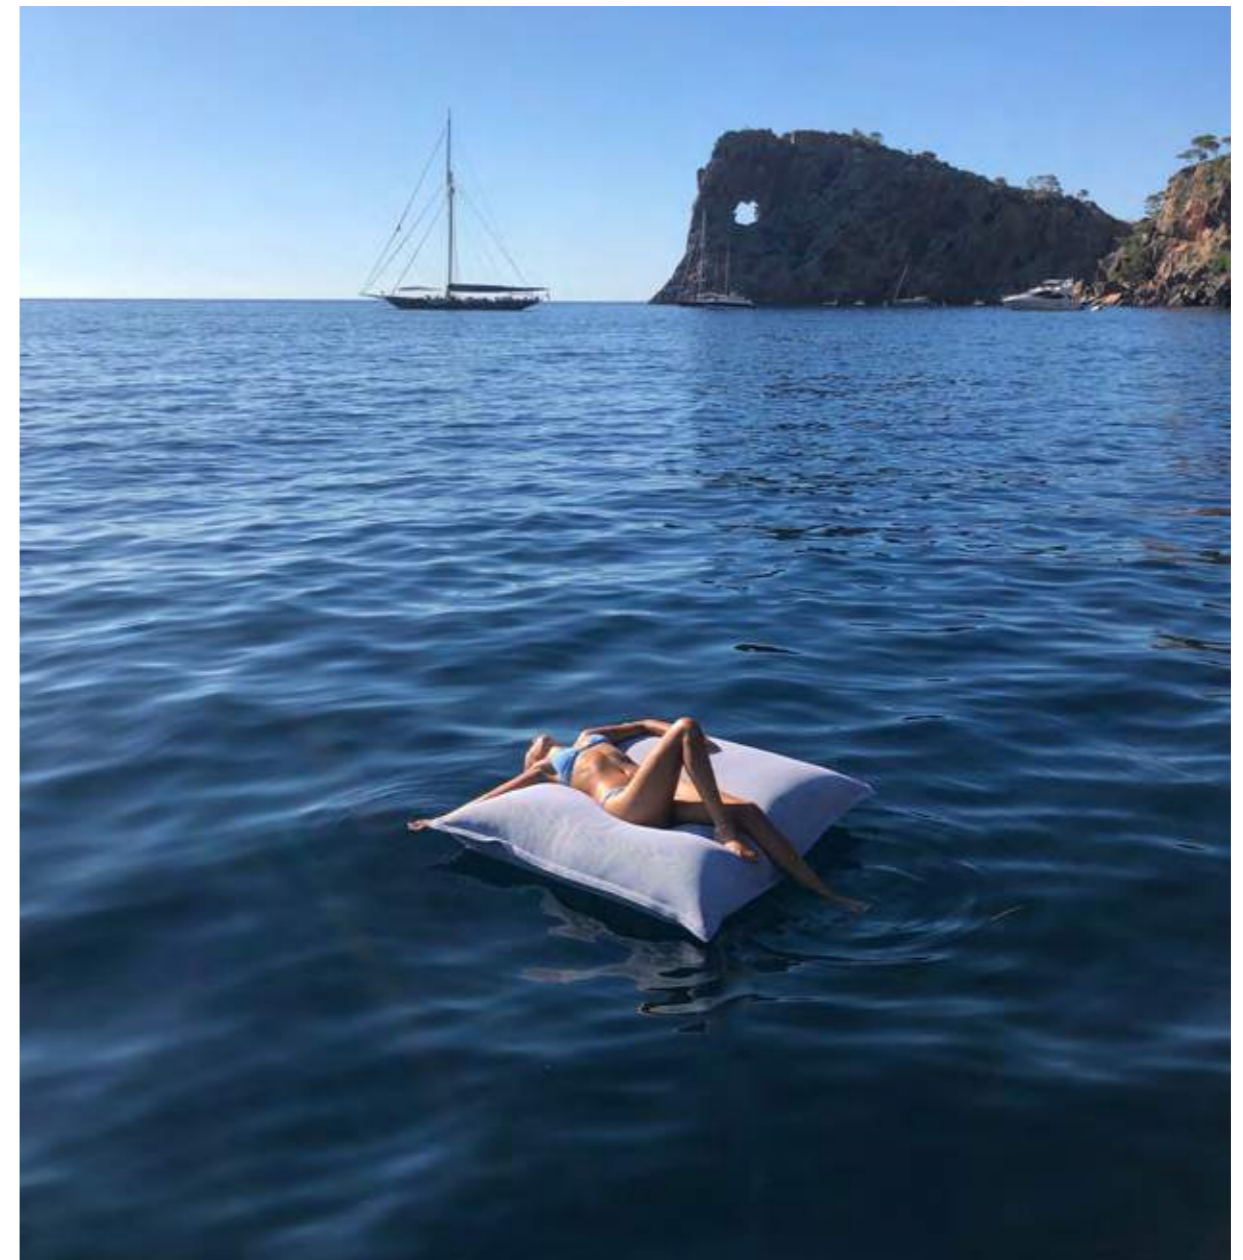

Big Bag by OGO

Picture by Midnight Blue from Palma de Mallorca / midnightblue.es