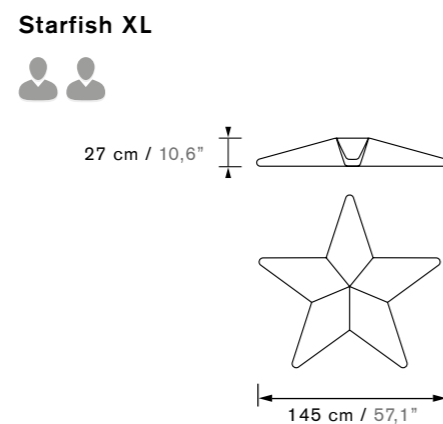

Maria

EN / Maria has been created to give a fun touch to any environment. Its attractive design shaped as a disc, and its comfort, make it the ideal piece to enjoy a nice day outside.

SP / Maria ha sido especialmente concebida para dar un toque divertido a cualquier entorno. Su atractivo diseño en forma de disco y su confort la hacen una pieza ideal para pasar el día al aire libre.

Bali

EN / The sober and minimalistic design of our BALI, makes it a total must, which fits within any atmosphere, both indoors and outdoors, and is loved because of its pleasant and soft.

SP / El sobrio y minimalista diseño de BALI hace de esta pieza un must que combina con cualquier entorno, tanto exterior como interior, y triunfa por su agradable y mullida textura.

Starfish

EN / Our star product. This piece –available in three different sizes– smells like the sea, and won't go unnoticed. Conceived either as a seat for two or a seat with a back, starfish is ideal for any surrounding. You can even throw it to the pool!

SP / Nuestro producto estrella. Una pieza, disponible en tres tamaños, que huele a mar y no pasará desapercibida. Concebida como asiento para compartir o como respaldo, starfish es ideal en cualquier entorno. ¡Incluso puedes tirarla a la piscina!

Big Bag

EN / Do not let its simplicity deceive you. There is no other piece that can be made into as many shapes as our BIG BAG. Available in two sizes, this huge pillow-mattress allows you to manipulate it any way you want so that you can play around with it and use it wherever and however you like.

SP / Que la sencillez de su diseño no te engañe. No existe otra pieza que adopte tantas formas como el BIG BAG. Disponible en dos tamaños, este enorme cojín-colchoneta se deja manipular a tu antojo para que juegues y lo disfrutes como y donde prefieras.