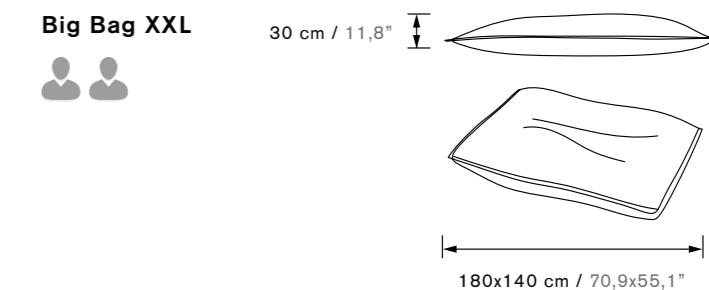

Maria

EN / Maria has been created to give a fun touch to any environment. Its attractive design shaped as a disc, and its comfort, make it the ideal piece to enjoy a nice day outside.

SP / Maria ha sido especialmente concebida para dar un toque divertido a cualquier entorno. Su atractivo diseño en forma de disco y su confort la hacen una pieza ideal para pasar el día al aire libre.

Bali

EN / The sober and minimalistic design of our BALI, makes it a total must, which fits within any atmosphere, both indoors and outdoors, and is loved because of its pleasant and soft.

SP / El sobrio y minimalista diseño de BALI hace de esta pieza un must que combina con cualquier entorno, tanto exterior como interior, y triunfa por su agradable y mullida textura.

Starfish

EN / Our star product. This piece –available in three different sizes– smells like the sea, and won't go unnoticed. Conceived either as a seat for two or a seat with a back, starfish is ideal for any surrounding. You can even throw it to the pool!

SP / Nuestro producto estrella. Una pieza, disponible en tres tamaños, que huele a mar y no pasará desapercibida. Concebida como asiento para compartir o como respaldo, starfish es ideal en cualquier entorno. ¡Incluso puedes tirarla a la piscina!

Big Bag

EN / Do not let its simplicity deceive you. There is no other piece that can be made into as many shapes as our BIG BAG. Available in two sizes, this huge pillow-mattress allows you to manipulate it any way you want so that you can play around with it and use it wherever and however you like.

SP / Que la sencillez de su diseño no te engañe. No existe otra pieza que adopte tantas formas como el BIG BAG. Disponible en dos tamaños, este enorme cojín-colchoneta se deja manipular a tu antojo para que juegues y lo disfrutes como y donde prefieras.