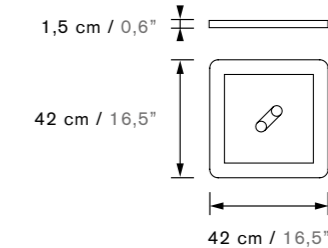

Mandarina

EN / These light seats have the most evocative of designs, and will add a spark of life to any furniture, both out and indoors. Its attractive spherical shape won't go unnoticed, and you will be able to do as many combinations as you want with all its sizes and colors.

SP / Estos ligeros asientos tienen un diseño de lo más evocador, y darán un toque de vida a cualquier mobiliario, tanto en espacios exteriores como en interior. Su atractiva figura esférica no pasará desapercibida, y podrás hacer las composiciones que quieras combinando tamaños y colores.

Perla

EN / This is a light seat which matches with any kind of decor. PERLA's design is versatile and available in different colors making it possible for you to combine and accommodate it to your fie. A serene piece, which, albeit discrete, will give attractive spots of colour around

SP / Es un ligero y sencillo asiento que combinará con todo y pondrá el broche a cualquier decoración. Disponible en varios colores, el versátil diseño de PERLA se presta a distintas combinaciones para que la adaptes a tu vida. Una pieza sobria que, aunque discreta, dará sutiles y atractivos puntos de color a cualquier estancia.

Sit Pool

EN / This has been specifically thought out as chaise longue for open spaces outdoors, but it also adapts itself to closed spaces. Once again, its versatility is what makes this piece so unique and its softness is only comparable to its attractive minimalist design.

SP / Ha sido especialmente ideado como chaise longue para exteriores y espacios abiertos, pero también se adapta a cualquier entorno cerrado. De nuevo, es la versatilidad la que hace única esta pieza, y su comodidad solo es comparable a su atractivo diseño minimalista.

Puf Pool