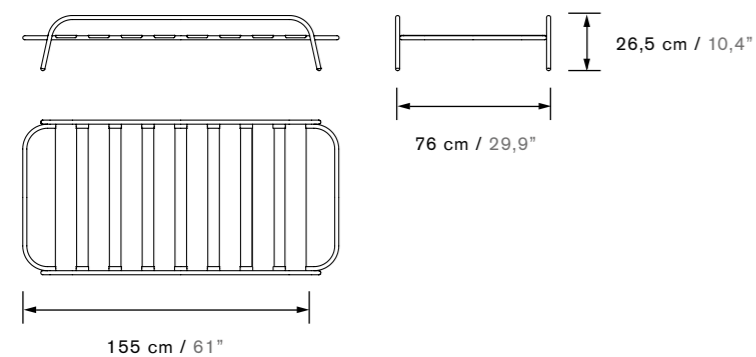

SP / Estructura que incorporamos a nuestro modelo Sit Pool con la que conseguimos tanto un resultado estético como que el producto no esté en contacto directo con el suelo. Realizada en aluminio y con un acabado en pintura apto para su uso en exterior.