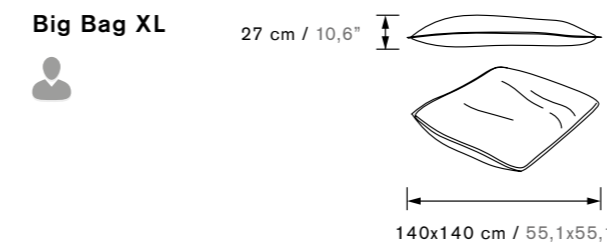

Maria

EN / Maria has been created to give a fun touch to any environment. Its attractive design shaped as a disc, and its comfort, make it the ideal piece to enjoy a nice day outside.

SP / Maria ha sido especialmente concebida para dar un toque divertido a cualquier entorno. Su atractivo diseño en forma de disco y su confort la hacen una pieza ideal para pasar el día al aire libre.

Bali

EN / The sober and minimalistic design of our BALI, makes it a total must, which fits within any atmosphere, both indoors and outdoors, and is loved because of its pleasant and soft.

SP / El sobrio y minimalista diseño de BALI hace de esta pieza un must que combina con cualquier entorno, tanto exterior como interior, y triunfa por su agradable y mullida textura.

Starfish

EN / Our star product. This piece –available in three different sizes– smells like the sea, and won't go unnoticed. Conceived either as a seat for two or a seat with a back, starfish is ideal for any surrounding. You can even throw it to the pool!

SP / Nuestro producto estrella. Una pieza, disponible en tres tamaños, que huele a mar y no pasará desapercibida. Concebida como asiento para compartir o como respaldo, starfish es ideal en cualquier entorno. ¡Incluso puedes tirarla a la piscina!

Big Bag

EN / Do not let its simplicity deceive you. There is no other piece that can be made into as many shapes as our BIG BAG. Available in two sizes, this huge pillow-mattress allows you to manipulate it any way you want so that you can play around with it and use it wherever and however you like.

SP / Que la sencillez de su diseño no te engañe. No existe otra pieza que adopte tantas formas como el BIG BAG. Disponible en dos tamaños, este enorme cojín-colchoneta se deja manipular a tu antojo para que juegues y lo disfrutes como y donde prefieras.