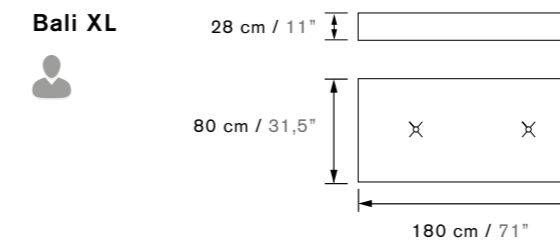

Maria

EN / Maria has been created to give a fun touch to any environment. Its attractive design shaped as a disc, and its comfort, make it the ideal piece to enjoy a nice day outside.

SP / Maria ha sido especialmente concebida para dar un toque divertido a cualquier entorno. Su atractivo diseño en forma de disco y su confort la hacen una pieza ideal para pasar el día al aire libre.

Bali

EN / The sober and minimalistic design of our BALI, makes it a total must, which fits within any atmosphere, both indoors and outdoors, and is loved because of its pleasant and soft.

SP / El sobrio y minimalista diseño de BALI hace de esta pieza un must que combina con cualquier entorno, tanto exterior como interior, y triunfa por su agradable y mullida textura.

Starfish

EN / Our star product. This piece –available in three different sizes– smells like the sea, and won't go unnoticed. Conceived either as a seat for two or a seat with a back, starfish is ideal for any surrounding. You can even throw it to the pool!

SP / Nuestro producto estrella. Una pieza, disponible en tres tamaños, que huele a mar y no pasará desapercibida. Concebida como asiento para compartir o como respaldo, starfish es ideal en cualquier entorno. ¡Incluso puedes tirarla a la piscina!

Big Bag

EN / Do not let its simplicity deceive you. There is no other piece that can be made into as many shapes as our BIG BAG. Available in two sizes, this huge pillow-mattress allows you to manipulate it any way you want so that you can play around with it and use it wherever and however you like.

SP / Que la sencillez de su diseño no te engañe. No existe otra pieza que adopte tantas formas como el BIG BAG. Disponible en dos tamaños, este enorme cojín-colchoneta se deja manipular a tu antojo para que juegues y lo disfrutes como y donde prefieras.