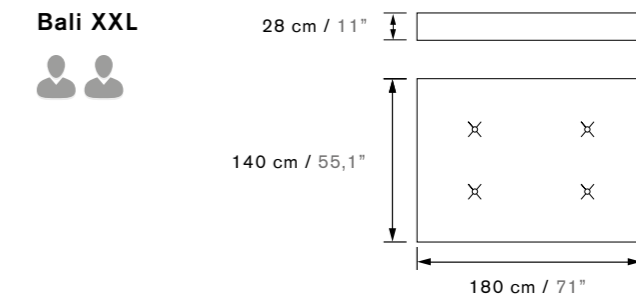

Maria

EN / Maria has been created to give a fun touch to any environment. Its attractive design shaped as a disc, and its comfort, make it the ideal piece to enjoy a nice day outside.

SP / Maria ha sido especialmente concebida para dar un toque divertido a cualquier entorno. Su atractivo diseño en forma de disco y su confort la hacen una pieza ideal para pasar el día al aire libre.

Bali

EN / The sober and minimalistic design of our BALI, makes it a total must, which fits within any atmosphere, both indoors and outdoors, and is loved because of its pleasant and soft.

SP / El sobrio y minimalista diseño de BALI hace de esta pieza un must que combina con cualquier entorno, tanto exterior como interior, y triunfa por su agradable y mullida textura.

Starfish

EN / Our star product. This piece –available in three different sizes– smells like the sea, and won't go unnoticed. Conceived either as a seat for two or a seat with a back, starfish is ideal for any surrounding. You can even throw it to the pool!

SP / Nuestro producto estrella. Una pieza, disponible en tres tamaños, que huele a mar y no pasará desapercibida. Concebida como asiento para compartir o como respaldo, starfish es ideal en cualquier entorno. ¡Incluso puedes tirarla a la piscina!

Big Bag

EN / Do not let its simplicity deceive you. There is no other piece that can be made into as many shapes as our BIG BAG. Available in two sizes, this huge pillow-mattress allows you to manipulate it any way you want so that you can play around with it and use it wherever and however you like.

SP / Que la sencillez de su diseño no te engañe. No existe otra pieza que adopte tantas formas como el BIG BAG. Disponible en dos tamaños, este enorme cojín-colchoneta se deja manipular a tu antojo para que juegues y lo disfrutes como y donde prefieras.