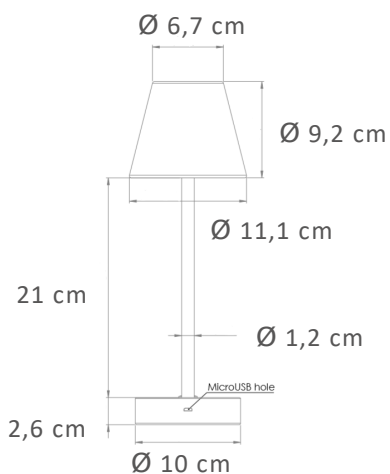

ENCENDIDO Y APAGADO TÁCTIL
TOUCH SWITCH ON AND OFF

BATERÍA RECARGABLE
RECHARGEABLE BATTERY

REGULADOR DE INTENSIDAD
DIMMER

INALÁMBRICO
WIRELESS

Material: Polietileno/Polyethylene/Metal Pintado/Painted Iron **Pallet EU 80x120x180: 360 uds**

Medidas*/Dimensions*

Packaging*

* Debido a la naturaleza del proceso las dimensiones pueden variar ligeramente
* Due to the nature of the process, dimensions can change lightly.

FICHA TÉCNICA DE ACABADO DATASHEET

INFORMACIÓN TÉCNICA

TECHNICAL INFORMATION

- **Tipo:** LOLA SLIM 30
- **Type:** LOLA SLIM 30
- **Conexión:** MicroUSB
- **Connection:** MicroUSB
- **Método de carga:** DC 5V
- **Charging method:** DC 5V
- **Panel solar integrado:** No
- **Integrated solar panel:** No
- **Tecnología de iluminación:** LED
- **Illumination technology:** LED