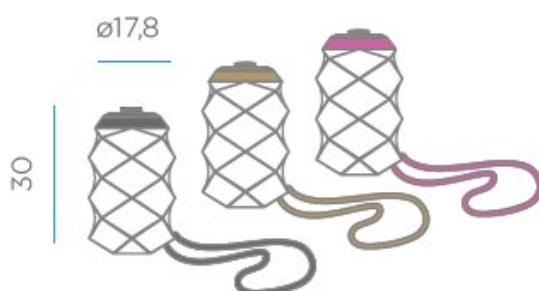

FICHA TÉCNICA DE PRODUCTO DATASHEET

+34 968 97 88 06
info@newgarden.es
www.newgarden.es

NOMBRE/NAME: BITA BATTERY BEIGE

REF.: LUMBITAB030WLNW

EAN: 8435578502885

Material: Polietileno/Polyethylene

Pallet EU 80x120x180: - unds/units

Packaging*: 18,5 x 18,5 x 29,5cm

Gross Weight (Packaged Weight): 0,9kg

Medidas*/Dimensions*

Box simulation

* Debido a la naturaleza del proceso las dimensiones pueden variar ligeramente
* Due to the nature of the process, dimensions can change lightly.

FICHA TÉCNICA DE ACABADO DATASHEET

INFORMACIÓN TÉCNICA

TECHNICAL INFORMATION

- **Tipo:** NORAI V2
- **Type:** NORAI V2
- **Sistema fijación:** Atornillado
- **Acces:** Screwed
- **Conexión:** MicroUSB
- **Connection:** MicroUSB
- **Método de carga:** DC
- **Charging method:** DC
- **Panel solar separado:** No
- **Separated solar panel:** No
- **Tecnología de iluminación:** LED RGB + W smd
- **Illumination technology:** High Efficiency RGB + W smd LED