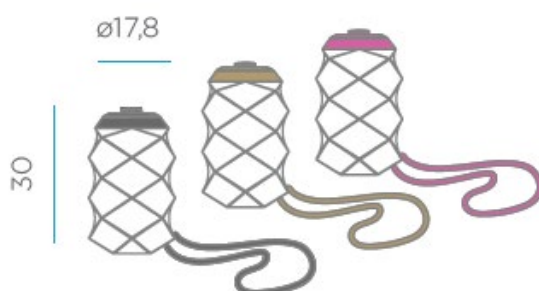

FICHA TÉCNICA DE PRODUCTO DATASHEET

+34 968 97 88 06
info@newgarden.es
www.newgarden.es

NOMBRE/NAME: BITA BATTERY ROSA

REF.: LUMBITAR030WLNW

EAN: 8435578502892

Material: Polietileno/Polyethylene

Pallet EU 80x120x180: - unds/units

Packaging*: 18,5 x 18,5 x 29,5cm

Gross Weight (Packaged Weight): 0,9kg

Medidas*/Dimensions*

Box simulation

* Debido a la naturaleza del proceso las dimensiones pueden variar ligeramente
* Due to the nature of the process, dimensions can change lightly.

FICHA TÉCNICA DE ACABADO DATASHEET

INFORMACIÓN TÉCNICA

TECHNICAL INFORMATION

- **Tipo:** NORAI V2
- **Type:** NORAI V2
- **Sistema fijación:** Atornillado
- **Acces:** Screwed
- **Conexión:** MicroUSB
- **Connection:** MicroUSB
- **Método de carga:** DC
- **Charging method:** DC
- **Panel solar separado:** No
- **Separated solar panel:** No
- **Tecnología de iluminación:** LED RGB + W smd
- **Illumination technology:** High Efficiency RGB + W smd LED