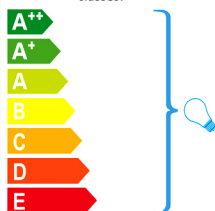

Schuller.SL. 124011

Esta luminaria es compatible con bombillas de las clases energéticas.

This luminaire is compatible with bulbs of the energy classes:

Esta luminaria se vende con una bombilla de la clase energética.

This luminaire is sold with a bulb of the energy class: **A+**

874/2012