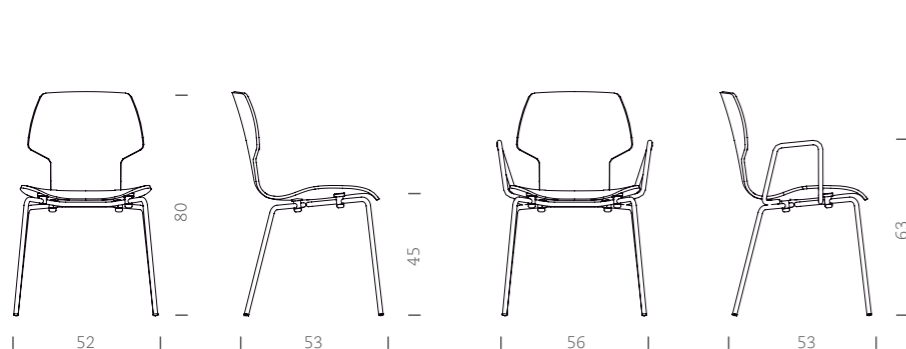

GRÀCIA

JM Massana - JM Tremoleda & E Juanola

m114

mobles 114 editions
Pau Claris 99 / esc 2 1r 2a
08009 Barcelona
Tel. 34 / 932 600 114

mobles@mobles114.com
www.mobles114.com

ENG Collection of accurate ergonomic chairs manufactured with plywood beech wood seat and chromed steel structure. Stackable chair version with or without arms, heavy duty for equipment with high demands of severe public use, ideal for dining areas, conference rooms or groups, libraries, classrooms or home.

CAT Col·lecció de cadires apilables d'ergonomia precisa i gran lleugeresa amb seient de contraplacat de fusta de faig envernissat i estructura d'acer cromada. Versió de cadira apilable amb o sense braços, de gran resistència per equipaments amb una alta exigència d'ús públic sever, idònia per espais de restauració, sales de convencions o col·lectivitats, biblioteques, aules o per la llar.

ESP Colección de sillas apilables de ergonomía precisa y gran ligereza con asiento de contraplacado de madera de haya barnizada y estructura de acero cromado. Versión de silla apilable con o sin brazos, de gran resistencia para equipamientos con una alta exigencia de uso público severo, idónea para espacios de restauración, salas de convenciones o colectividades, bibliotecas, aulas o para el hogar.

FRA Collection de chaises et fauteuil d'ergonomie précise et légère avec assise en contreplaqué de bois de hêtre et structure en acier chromé. Version de chaise empilable sans ou avec accoudoirs, très résistante pour les équipements qui ont besoin d'un usage public sévère, idéal pour des espaces de restauration, salles de convention ou collectivités, bibliothèques, classes ou la maison.