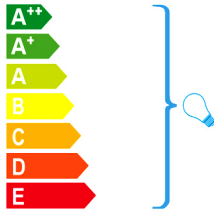

Schuller.SL. 876352

Esta luminaria es compatible con bombillas de las clases energéticas.

This luminaire is compatible with bulbs of the energy classes:

Esta luminaria se vende con una bombilla de la clase energética.

This luminaire is sold with a bulb of the energy class:

A+

874/2012