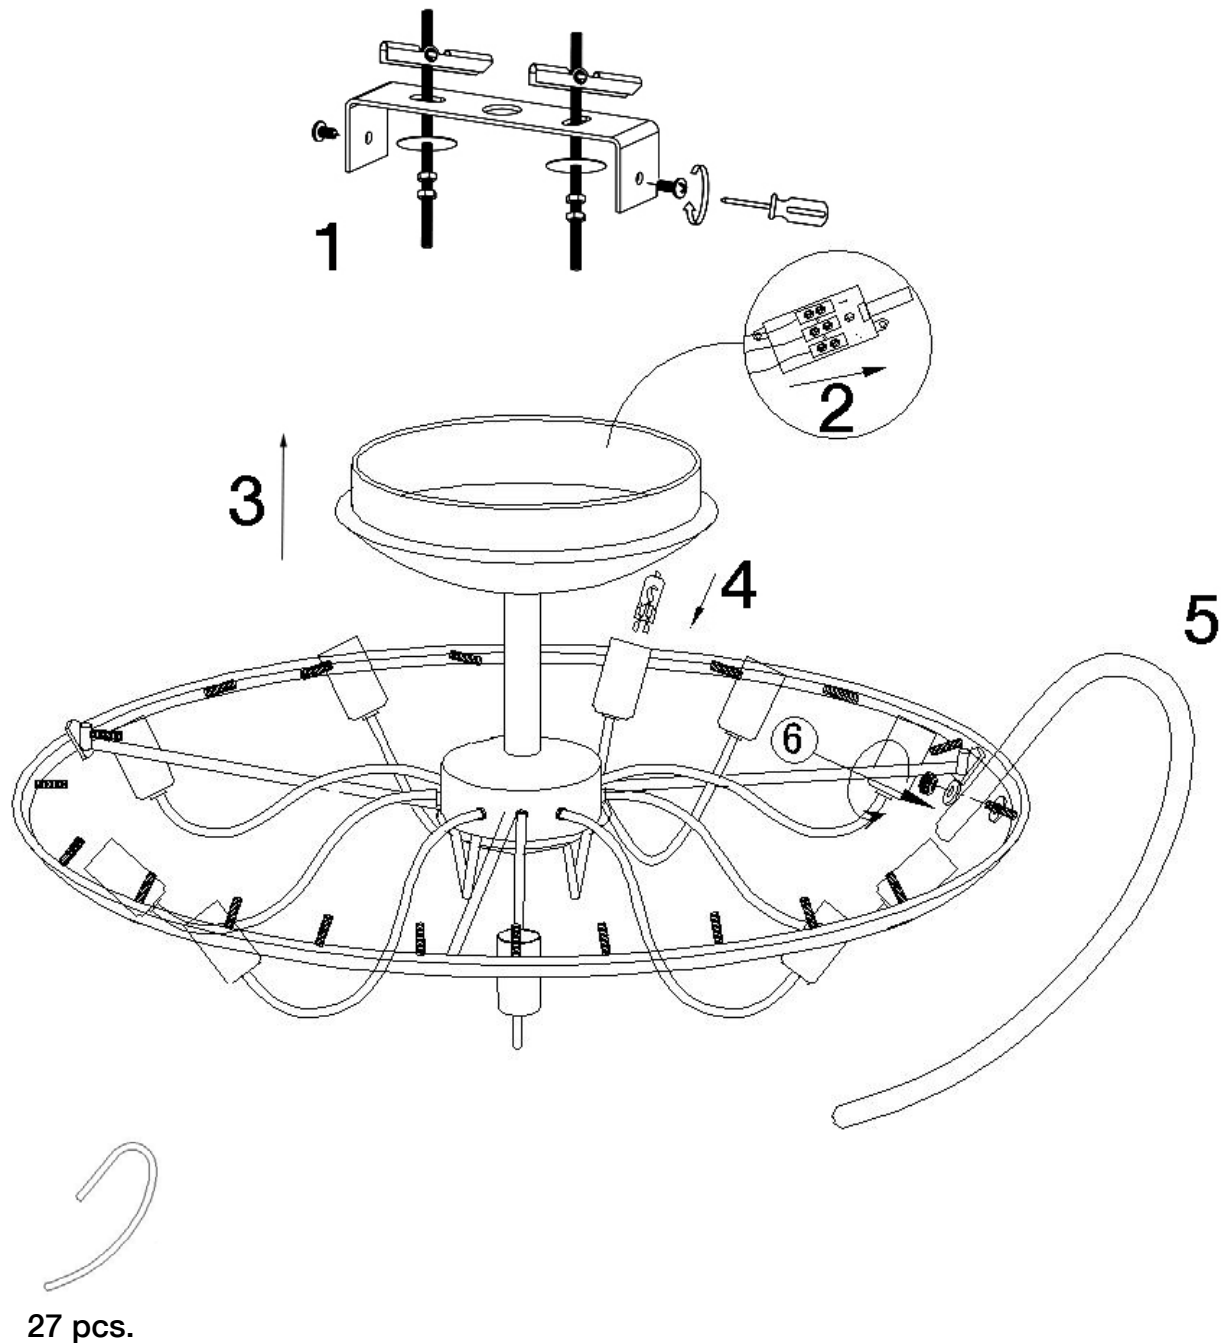

ATENCIÓN: Schuller recomienda que utilice los balancines suministrados en la instalación de este plafón.  
ATTENTION: Schuller recommends to use included special screws when installing this ceiling lamp.

TIPO DE BOMBILLAS/ LIGHT BULBS TYPE: 9 x G9 LED  
BOMBILLAS LED INCLUIDAS / LED LIGHT BULBS INCLUDED  
TIEMPO APROXIMADO DE MONTAJE 20 minutos./ APROXIMATE ASSEMBLING TIME 20 minutes.