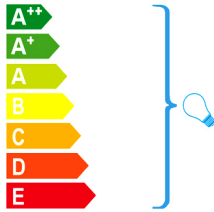

Schuller.SL. 876124D

Esta luminaria es compatible con bombillas de las clases energéticas.

This luminaire is compatible with bulbs of the energy classes:

Esta luminaria se vende con una bombilla de la clase energética.

This luminaire is sold with a bulb of the energy class: **A+**

874/2012