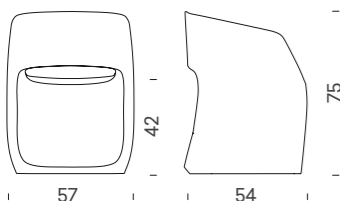

OM basic

Martín Azúa

“With ‘Om Wellspring’ he claims an integration of natural processes in everyday life, life inside objects.”

“Om manantial” reivindica la incorporació de processos naturals a la vida quotidiana, vida dentro de los objetos.”

Martín Azúa

Pure white
RAL 9003

Blue grey
PANTONE 628U

Coral red
RAL 2002

Pistachio
RAL 1027

Brown
PANTONE 408U

Grey anthracite
RAL 7022

ENG The Om armchair is extremely light, comfortable and easy to transport. This is a remarkable, clever chair designed with fine, smooth lines whilst having the volume of a large armchair. Particularly hardwearing and suitable for both indoors and out, it is especially useful for interior and exterior hospitality projects, terraces and gardens.

ESP La butaca Om es extremadamente ligera, cómoda y fácil de transportar. De líneas finas y suaves, su volumen ajustado a las dimensiones de una silla grande la convierte en una butaca singular. Por su resistencia a un uso intensivo, en exteriores e interiores, está especialmente recomendada para proyectos de hotelería, terrazas o jardines.

CAT La butaca Om és extremament lleugera, còmoda i fàcil de transportar. De línies fines i suaus, el seu volum ajustat a les dimensions d'una cadira gran la converteix en una butaca singular. Per la seva resistència a un ús intensiu, en exteriors i interiors, està especialment recomanada per a projectes d'hoteleria en terrasses o jardins.