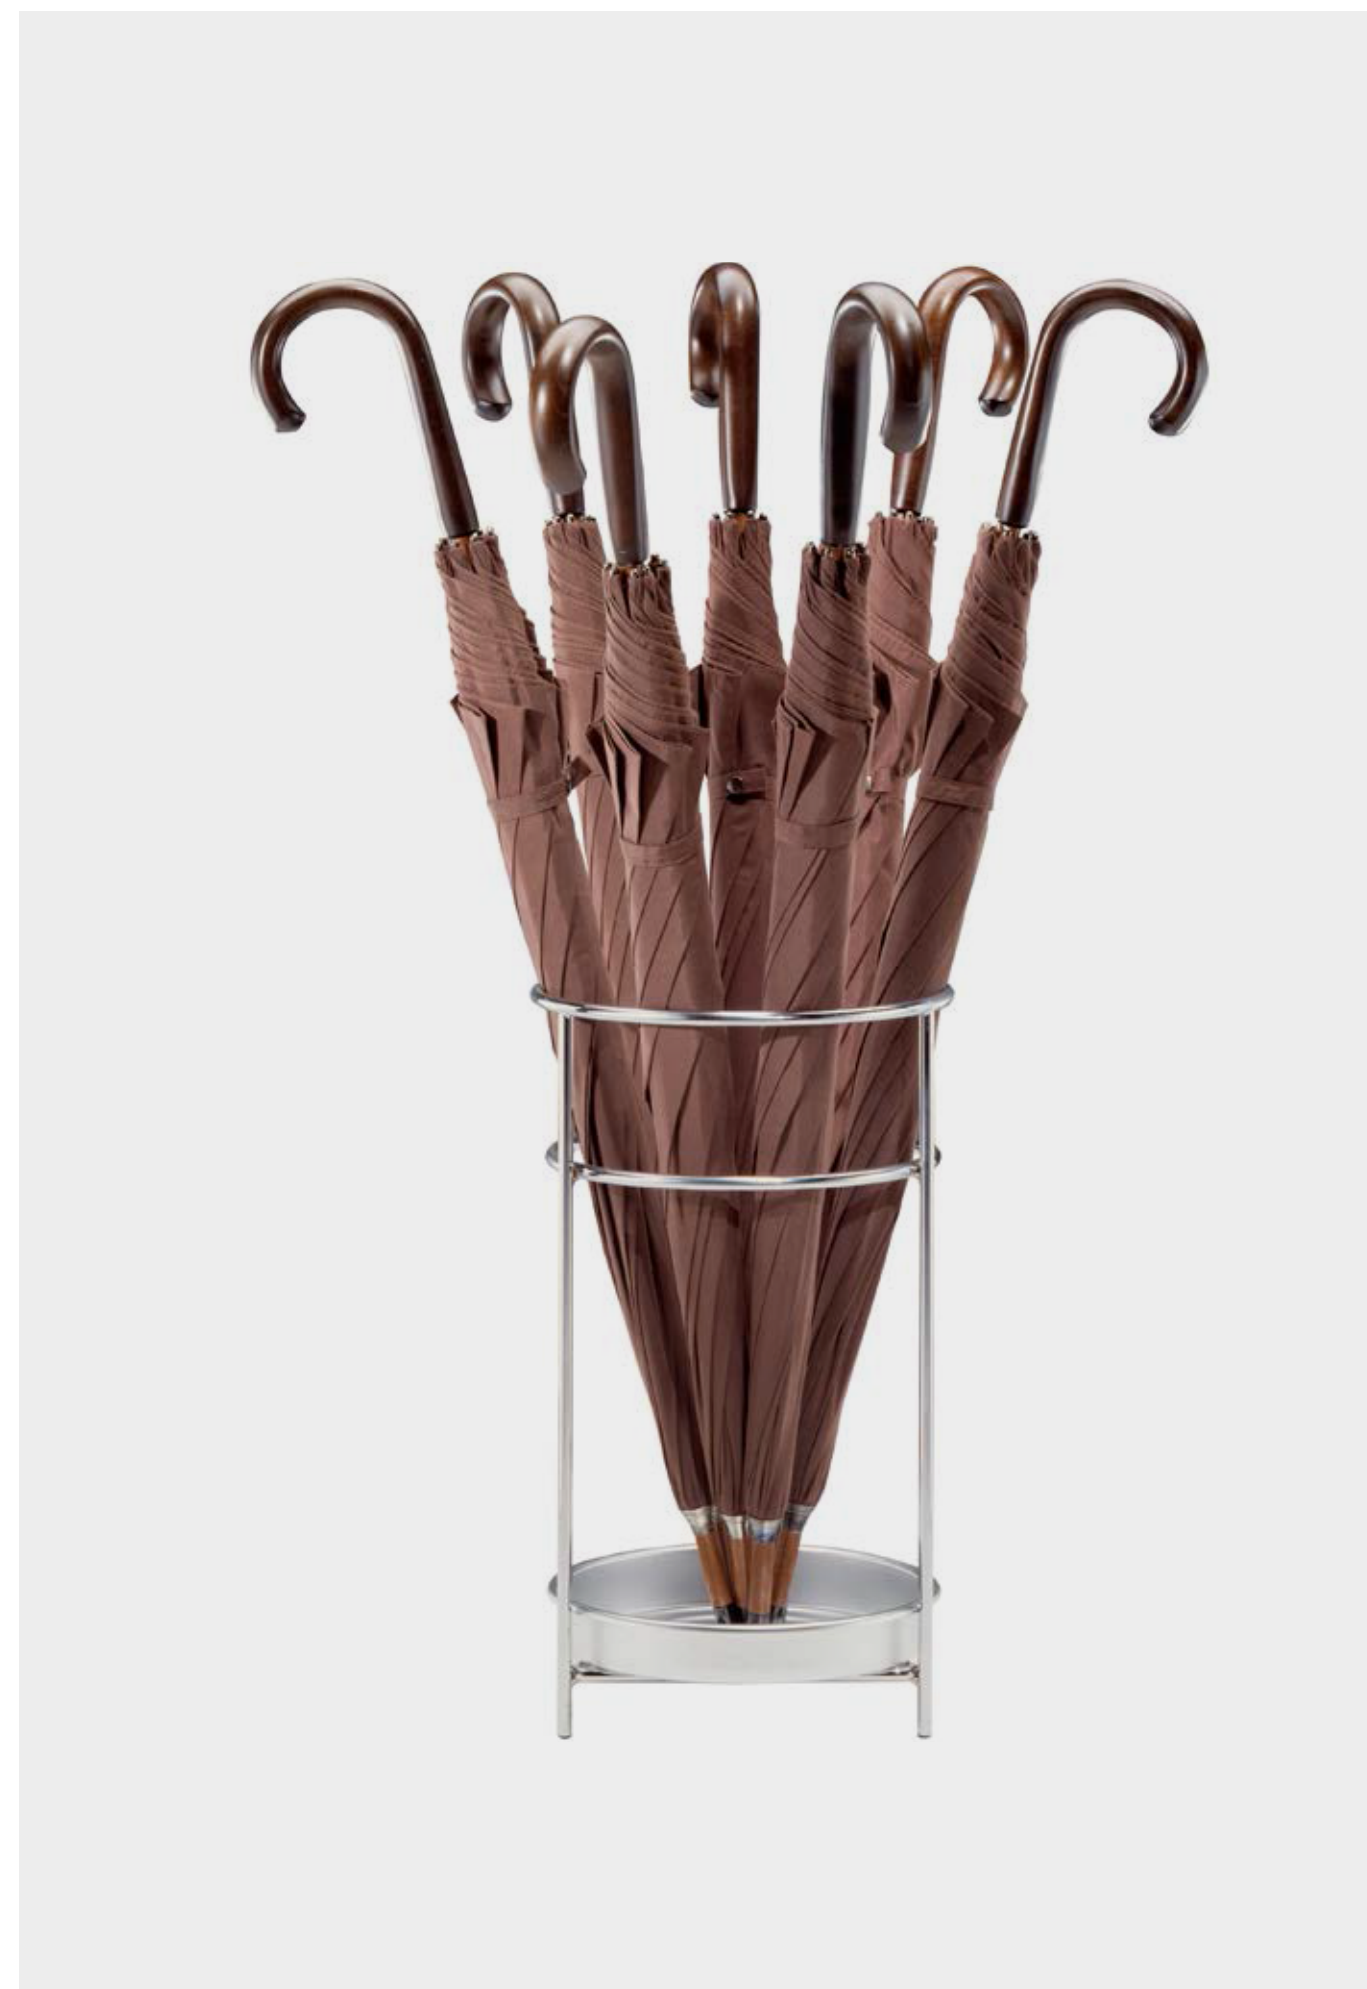

Platea JM Massana - JM Tremoleda