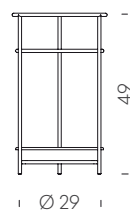

Platea

JM Massana - JM Tremoleda

Structure

Chromed

Recipient

Grey aluminium
RAL 9006

ENG Platea is an umbrella stand of timeless design that is also incredibly modern with an austere form. The large capacity provided by its design means it can accommodate any kind of umbrella, from the most classical models of normal length to the most modern, compact and foldable umbrellas.

ESP Platea es un paraguero de diseño atemporal que destaca por la modernidad y la austeridad de sus formas. La gran capacidad que ofrece su diseño permite depositar cualquier tipo de paraguas, desde los modelos clásicos de longitud normal hasta los más modernos, pequeños y plegables.

CAT Platea es un paraigüer de disseny intemporal que destaca per la modernitat i l'austeritat de les formes. La gran capacitat que ofereix el seu disseny permet dipositar qualsevol paraigua, des dels models clàssics de longitud normal fins als més moderns, petits i plegables.

FRA Platea est un porte-parapluies au design intemporel dont les principaux atouts sont la modernité et l'austérité des formes. Sa grande capacité permet d'y déposer des parapluies de toute taille, grands ou petits, pliables ou non...

DE Platea ist ein Schirmständer mit zeitlosem Design, der durch seine modernen und nüchternen Formen besticht. Dank seines großzügigen Volumens finden dort alle möglichen Regenschirme Platz, von klassischen Modellen in normaler Länge bis zu modernen kleinen Taschenschirmen.