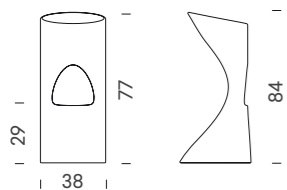

Pure white
RAL 9003

Blue grey
PANTONE 628U

Coral red
RAL 2002

Pistachio
RAL 1027

Brown
PANTONE 408U

Grey anthracite
RAL 7022

Mobles 114 | Seats

Flod | Martín Azúa & Gerard Moliné