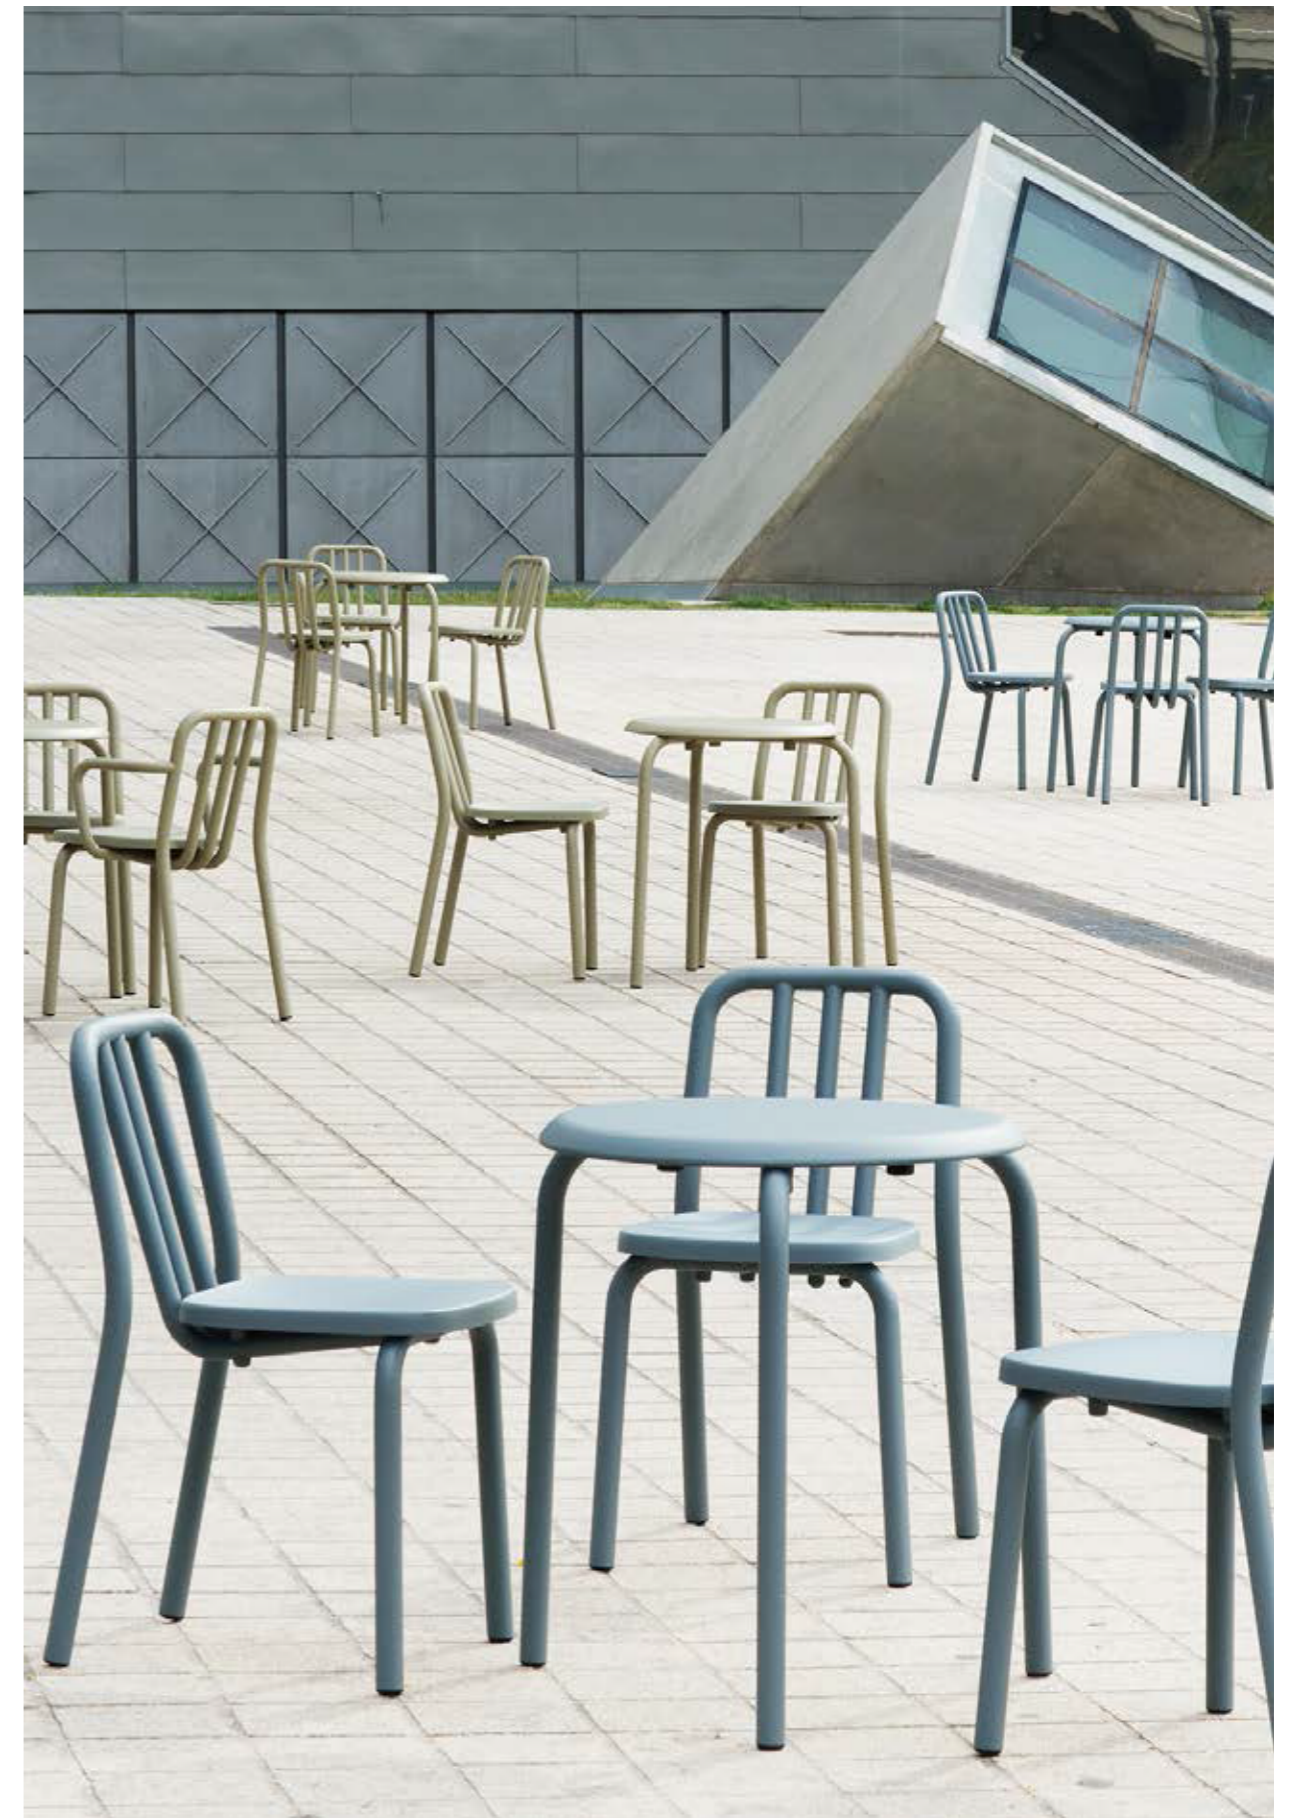

CAT Tube es una taula d'origen industrial, dissenyada per Eugeni Quitllet, de línies suaus i dinàmiques. L'estructura contínua, de tres peus, tub i sobre d'acer pintats la fan una taula única, especialment recomanada per a projectes de restauració i hoteleria, i aporta personalitat tant a l'interior com a l'exterior.

FRA Tube Table est une table d'origine industrielle, un design signé par Eugeni Quitllet, aux lignes douces et dynamiques. Sa structure continue, à trois pieds, avec un tube et un plateau en acier peints en font une pièce unique, idéale pour des projets de restauration et d'hôtellerie.

DE Tube Table ist ein Tisch mit industrieller Herkunft und glatten dynamischen Linien, der von Eugeni Quitllet entworfen wurde. Sein durchgehendes lackiertes dreibeiniges Stahlrohrgestell und die lackierte stählerne Tischplatte machen ihn zu einem einzigartigen Möbelstück, das speziell für Restaurant- und Hotelprojekte empfohlen ist und Innen- und Außenbereichen seine Persönlichkeit aufprägt.

max 5

Grey anthracite RAL 7022   Olive grey RAL 7002   Chestnut brown RAL 8015

White RAL 9002   Blue grey RAL 7031   Black RAL 8022