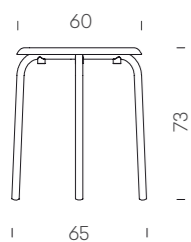

White RAL 9002   Blue grey RAL 7031   Black RAL 8022