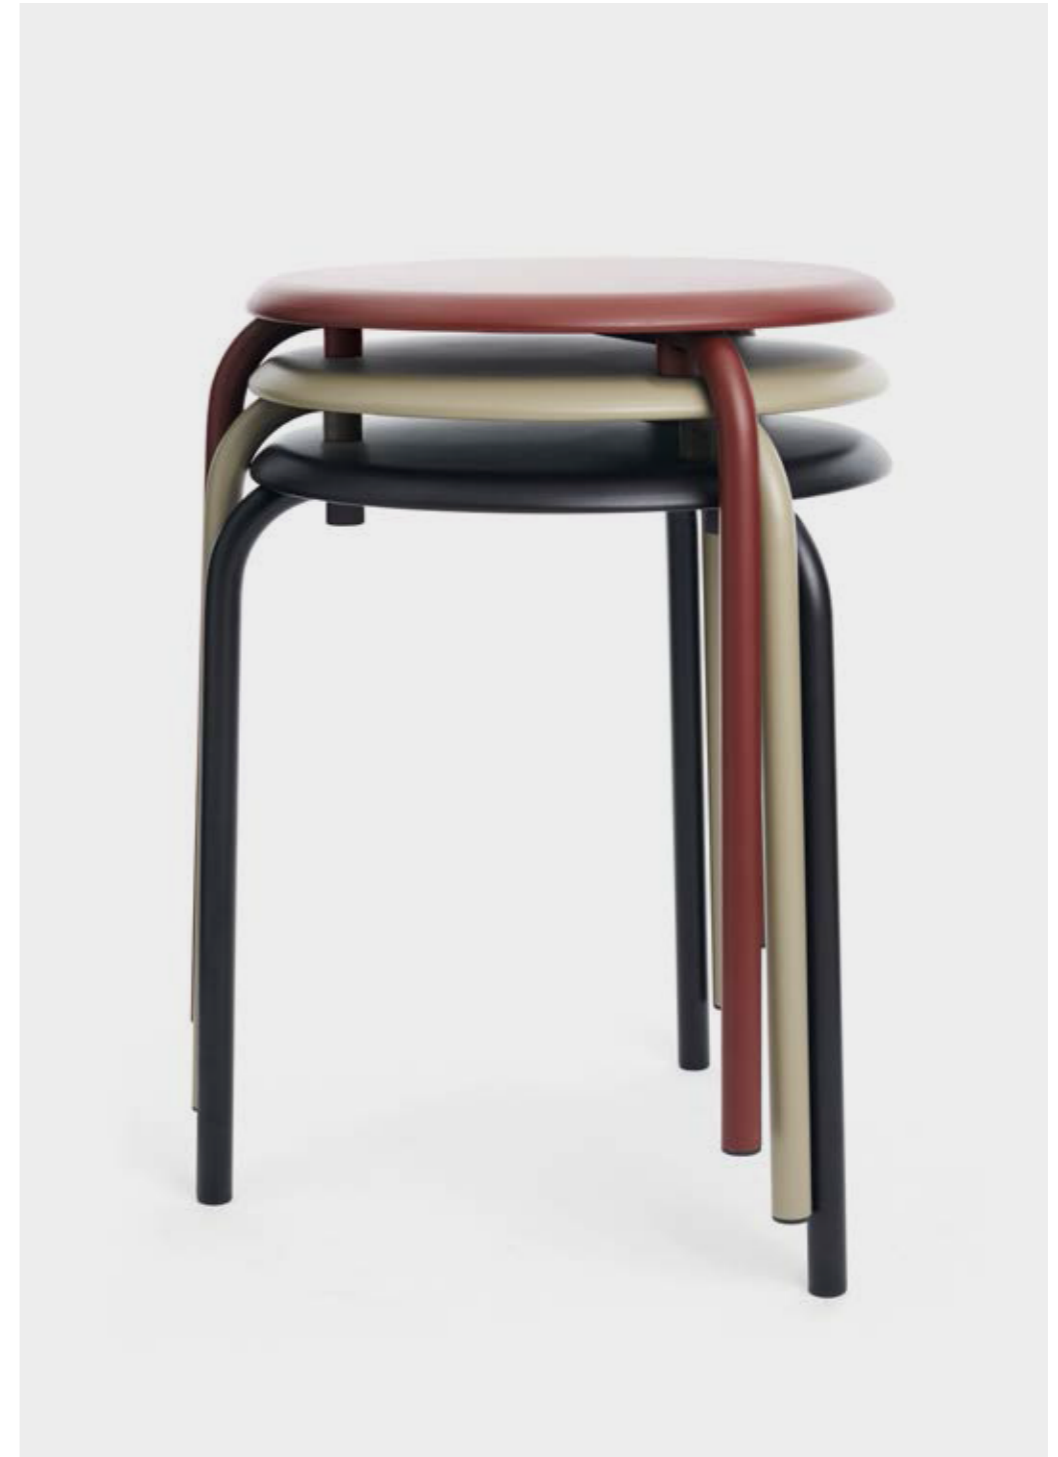

Tube table Eugeni Quitllet