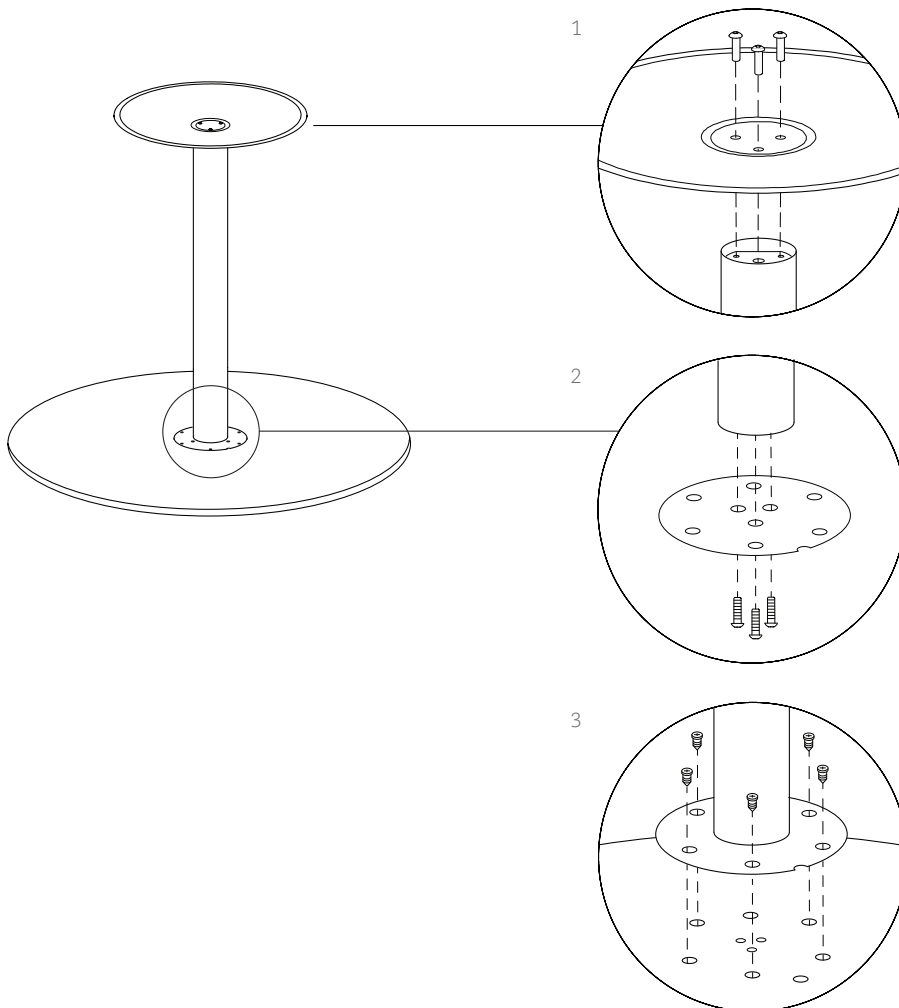

PEY

by JM Massana - JM Tremoleda & E Juanola

Table
Mesa
Taula

Made in Spain

m114

HPL

End of life / Fin de vida / Fi de vida

Separation of component materials: steel of the base, tube and chapter. HPL: surface table.
Final residues: steel and HPL: recycling point.

Separación de los componentes per tipo de material: acero de la base, tubo y capitell. HPL: sobre.
Disposición final recomendable: acero y HPL: punto de reciclaje.

Separació dels components per tipus de material: acer de la base, tub i capitell. HPL: sobre.
Disposició final recomanada: acer i HPL: punt de reciclatge.