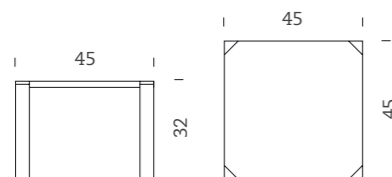

Structure

Oak wood