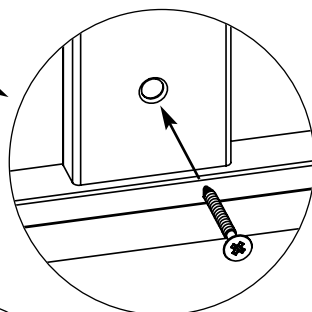

**schönbuch.**

LINEA, LINEA SPIEGEL / LINEA MIRROR  
MONTAGEANLEITUNG / ASSEMBLY INSTRUCTIONS

LINEA - KORPUSMONTAGE / BODY ASSEMBLY

  
4 x  
4,5 x 30 mm

Einstellungen am Schubkasten / Drawer adjustment

Scharnereinstellungen / Hinge adjustment

LINEA - WANDMONTAGE / WALL MOUNTING

LINEA SPIEGEL / LINEA MIRROR - WANDMONTAGE / WALL MOUNTING

LINEA SPIEGEL / LINEA MIRROR - WANDMONTAGE / WALL MOUNTING

Bei senkrechtem Aufhängen des Spiegels  
Aufhängebeschlag um 90 Grad drehen  
To hang mirror vertically  
turn suspension through 90 degrees