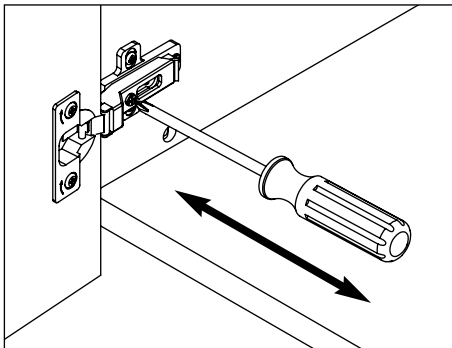

**schönbuch.**

LINEA, LINEA SPIEGEL / LINEA MIRROR  
MONTAGEANLEITUNG / ASSEMBLY INSTRUCTIONS

LINEA - KORPUSMONTAGE / BODY ASSEMBLY

  
4 x  
4,5 x 30 mm

Einstellungen am Schubkasten / Drawer adjustment

Scharnereinstellungen / Hinge adjustment

LINEA - WANDMONTAGE / WALL MOUNTING

LINEA SPIEGEL / LINEA MIRROR - WANDMONTAGE / WALL MOUNTING

LINEA SPIEGEL / LINEA MIRROR - WANDMONTAGE / WALL MOUNTING

Bei senkrechtem Aufhängen des Spiegels  
Aufhängebeschlag um 90 Grad drehen  
To hang mirror vertically  
turn suspension through 90 degrees