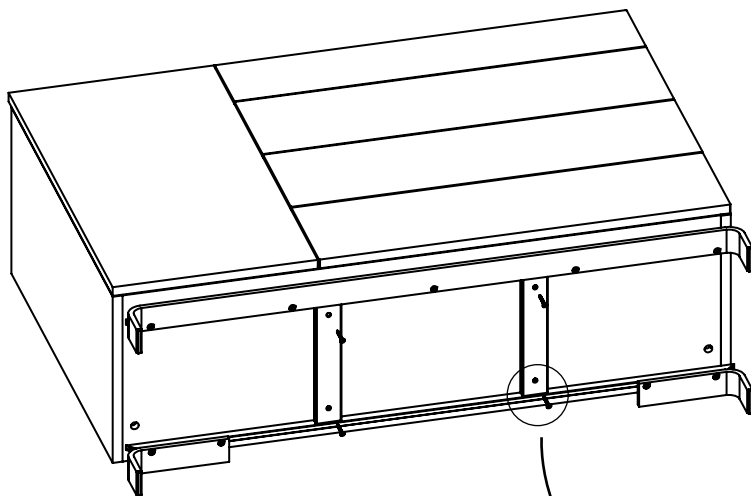

**schönbuch.**

LINEA, LINEA SPIEGEL / LINEA MIRROR  
MONTAGEANLEITUNG / ASSEMBLY INSTRUCTIONS

LINEA - KORPUSMONTAGE / BODY ASSEMBLY

  
4 x  
4,5 x 30 mm

Einstellungen am Schubkasten / Drawer adjustment

Scharnereinstellungen / Hinge adjustment

LINEA - WANDMONTAGE / WALL MOUNTING

LINEA SPIEGEL / LINEA MIRROR - WANDMONTAGE / WALL MOUNTING

LINEA SPIEGEL / LINEA MIRROR - WANDMONTAGE / WALL MOUNTING

Bei senkrechtem Aufhängen des Spiegels  
Aufhängebeschlag um 90 Grad drehen  
To hang mirror vertically  
turn suspension through 90 degrees