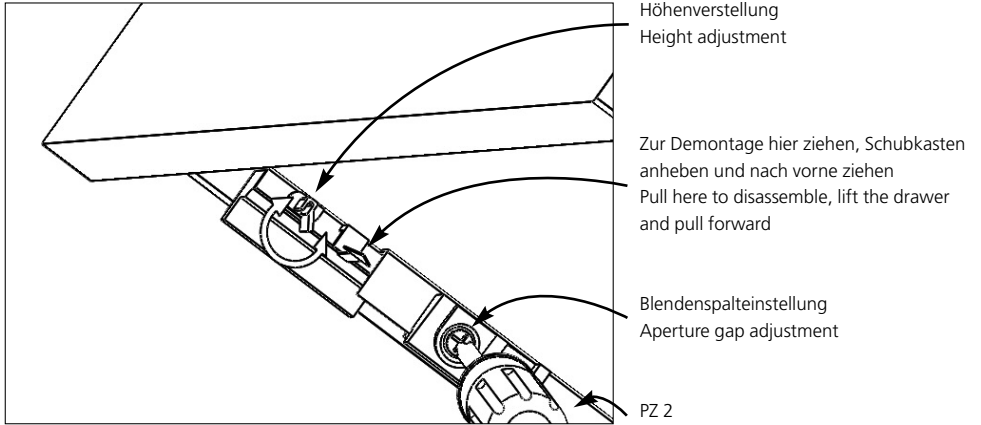

**schönbuch.**

LINEA, LINEA SPIEGEL / LINEA MIRROR  
MONTAGEANLEITUNG / ASSEMBLY INSTRUCTIONS

LINEA - KORPUSMONTAGE / BODY ASSEMBLY

  
4 x  
4,5 x 30 mm

Einstellungen am Schubkasten / Drawer adjustment

Scharnereinstellungen / Hinge adjustment

LINEA - WANDMONTAGE / WALL MOUNTING

LINEA SPIEGEL / LINEA MIRROR - WANDMONTAGE / WALL MOUNTING

LINEA SPIEGEL / LINEA MIRROR - WANDMONTAGE / WALL MOUNTING

Bei senkrechtem Aufhängen des Spiegels  
Aufhängebeschlag um 90 Grad drehen  
To hang mirror vertically  
turn suspension through 90 degrees