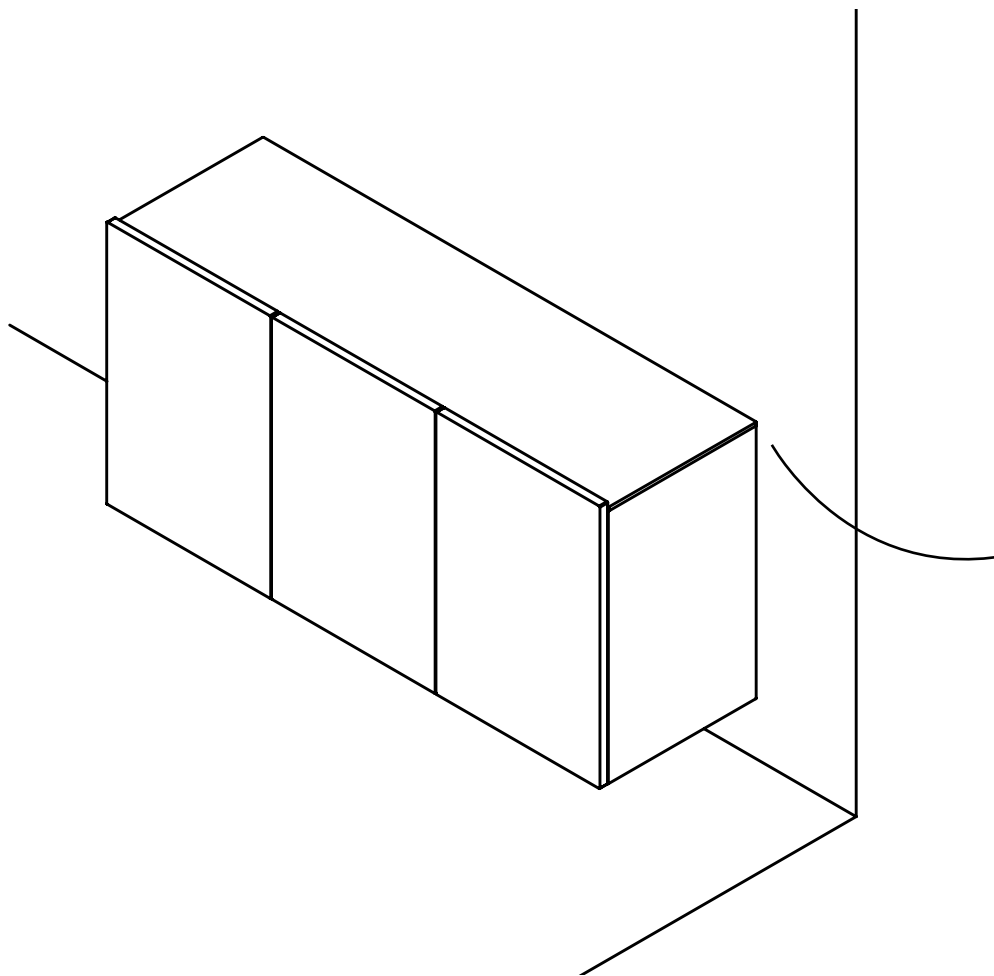

**schönbuch.**

LINEA, LINEA SPIEGEL / LINEA MIRROR  
MONTAGEANLEITUNG / ASSEMBLY INSTRUCTIONS

LINEA - KORPUSMONTAGE / BODY ASSEMBLY

  
4 x  
4,5 x 30 mm

Einstellungen am Schubkasten / Drawer adjustment

Scharnereinstellungen / Hinge adjustment

LINEA - WANDMONTAGE / WALL MOUNTING

LINEA SPIEGEL / LINEA MIRROR - WANDMONTAGE / WALL MOUNTING

LINEA SPIEGEL / LINEA MIRROR - WANDMONTAGE / WALL MOUNTING

Bei senkrechtem Aufhängen des Spiegels  
Aufhängebeschlag um 90 Grad drehen  
To hang mirror vertically  
turn suspension through 90 degrees