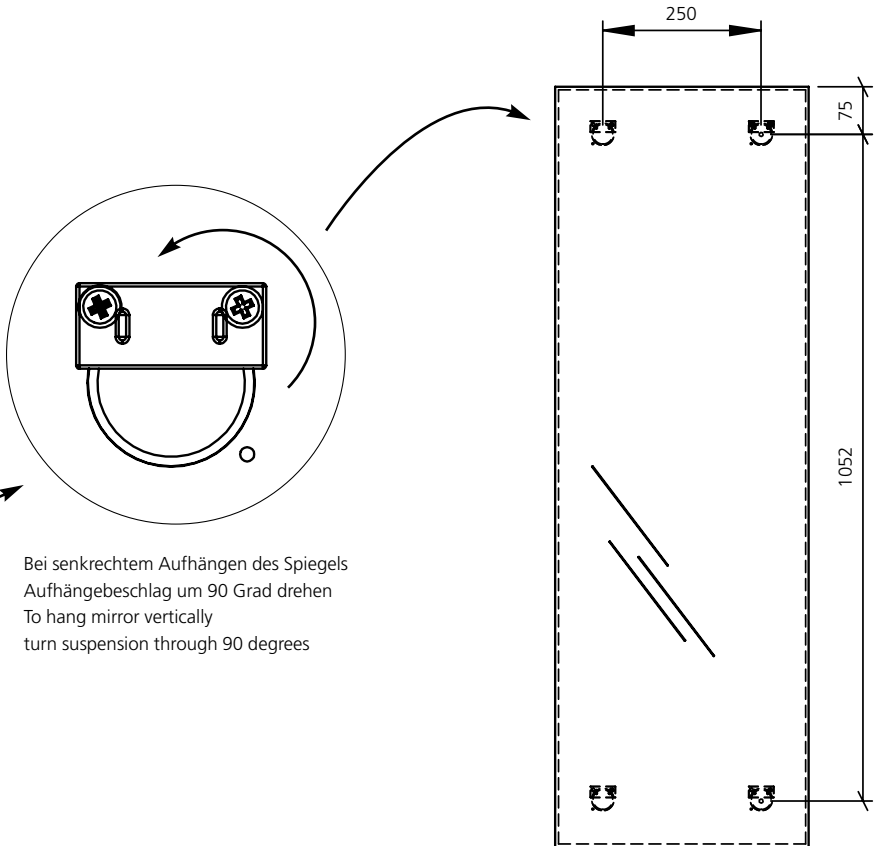

**schönbuch.**

LINEA, LINEA SPIEGEL / LINEA MIRROR  
MONTAGEANLEITUNG / ASSEMBLY INSTRUCTIONS

LINEA - KORPUSMONTAGE / BODY ASSEMBLY

  
4 x  
4,5 x 30 mm

Einstellungen am Schubkasten / Drawer adjustment

Scharnereinstellungen / Hinge adjustment

LINEA - WANDMONTAGE / WALL MOUNTING

LINEA SPIEGEL / LINEA MIRROR - WANDMONTAGE / WALL MOUNTING

LINEA SPIEGEL / LINEA MIRROR - WANDMONTAGE / WALL MOUNTING

Bei senkrechtem Aufhängen des Spiegels  
Aufhängebeschlag um 90 Grad drehen  
To hang mirror vertically  
turn suspension through 90 degrees