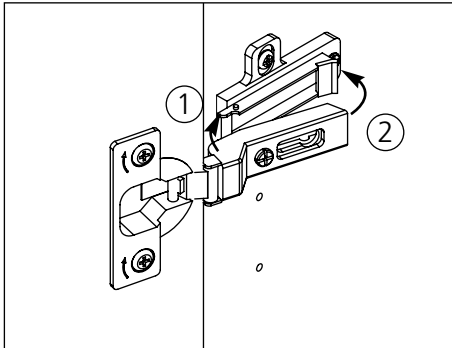

**schönbuch.**

LINEA, LINEA SPIEGEL / LINEA MIRROR  
MONTAGEANLEITUNG / ASSEMBLY INSTRUCTIONS

LINEA - KORPUSMONTAGE / BODY ASSEMBLY

  
4 x  
4,5 x 30 mm

Einstellungen am Schubkasten / Drawer adjustment

Scharnereinstellungen / Hinge adjustment

LINEA - WANDMONTAGE / WALL MOUNTING

LINEA SPIEGEL / LINEA MIRROR - WANDMONTAGE / WALL MOUNTING

LINEA SPIEGEL / LINEA MIRROR - WANDMONTAGE / WALL MOUNTING

Bei senkrechtem Aufhängen des Spiegels  
Aufhängebeschlag um 90 Grad drehen  
To hang mirror vertically  
turn suspension through 90 degrees