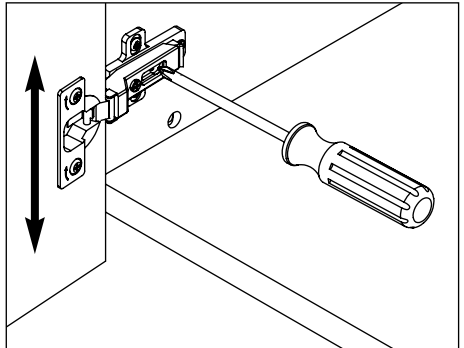

**schönbuch.**

LINEA, LINEA SPIEGEL / LINEA MIRROR  
MONTAGEANLEITUNG / ASSEMBLY INSTRUCTIONS

LINEA - KORPUSMONTAGE / BODY ASSEMBLY

  
4 x  
4,5 x 30 mm

Einstellungen am Schubkasten / Drawer adjustment

Scharnereinstellungen / Hinge adjustment

LINEA - WANDMONTAGE / WALL MOUNTING

LINEA SPIEGEL / LINEA MIRROR - WANDMONTAGE / WALL MOUNTING

LINEA SPIEGEL / LINEA MIRROR - WANDMONTAGE / WALL MOUNTING

Bei senkrechtem Aufhängen des Spiegels  
Aufhängebeschlag um 90 Grad drehen  
To hang mirror vertically  
turn suspension through 90 degrees