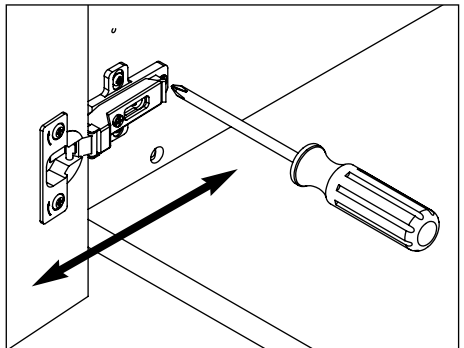

**schönbuch.**

LINEA, LINEA SPIEGEL / LINEA MIRROR  
MONTAGEANLEITUNG / ASSEMBLY INSTRUCTIONS

LINEA - KORPUSMONTAGE / BODY ASSEMBLY

  
4 x  
4,5 x 30 mm

Einstellungen am Schubkasten / Drawer adjustment

Scharnereinstellungen / Hinge adjustment

LINEA - WANDMONTAGE / WALL MOUNTING

LINEA SPIEGEL / LINEA MIRROR - WANDMONTAGE / WALL MOUNTING

LINEA SPIEGEL / LINEA MIRROR - WANDMONTAGE / WALL MOUNTING

Bei senkrechtem Aufhängen des Spiegels  
Aufhängebeschlag um 90 Grad drehen  
To hang mirror vertically  
turn suspension through 90 degrees