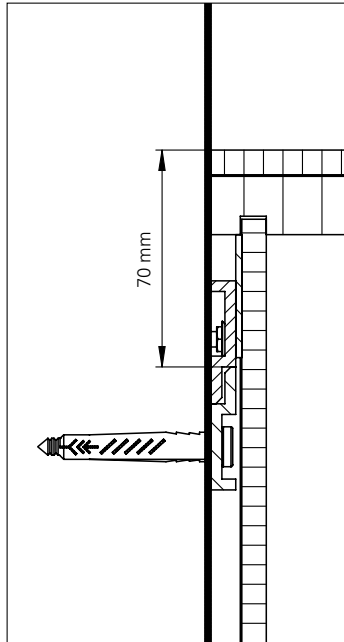

**schönbuch.**

LINEA, LINEA SPIEGEL / LINEA MIRROR  
MONTAGEANLEITUNG / ASSEMBLY INSTRUCTIONS

LINEA - KORPUSMONTAGE / BODY ASSEMBLY

  
4 x  
4,5 x 30 mm

Einstellungen am Schubkasten / Drawer adjustment

Scharnereinstellungen / Hinge adjustment

LINEA - WANDMONTAGE / WALL MOUNTING

LINEA SPIEGEL / LINEA MIRROR - WANDMONTAGE / WALL MOUNTING

LINEA SPIEGEL / LINEA MIRROR - WANDMONTAGE / WALL MOUNTING

Bei senkrechtem Aufhängen des Spiegels  
Aufhängebeschlag um 90 Grad drehen  
To hang mirror vertically  
turn suspension through 90 degrees