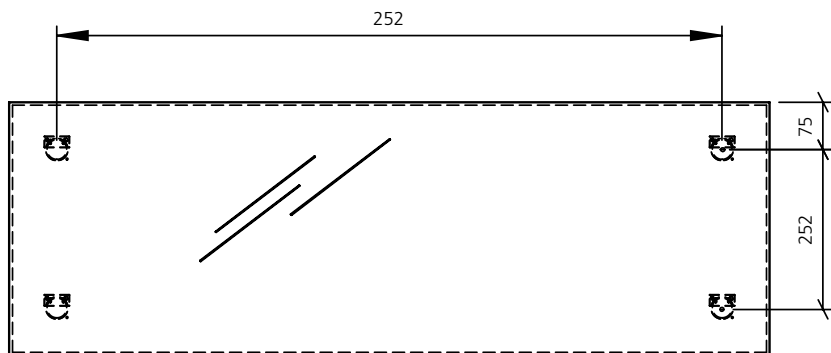

**schönbuch.**

LINEA, LINEA SPIEGEL / LINEA MIRROR  
MONTAGEANLEITUNG / ASSEMBLY INSTRUCTIONS

LINEA - KORPUSMONTAGE / BODY ASSEMBLY

  
4 x  
4,5 x 30 mm

Einstellungen am Schubkasten / Drawer adjustment

Scharnereinstellungen / Hinge adjustment

LINEA - WANDMONTAGE / WALL MOUNTING

LINEA SPIEGEL / LINEA MIRROR - WANDMONTAGE / WALL MOUNTING

LINEA SPIEGEL / LINEA MIRROR - WANDMONTAGE / WALL MOUNTING

Bei senkrechtem Aufhängen des Spiegels  
Aufhängebeschlag um 90 Grad drehen  
To hang mirror vertically  
turn suspension through 90 degrees