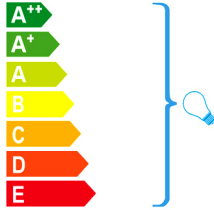

Schuller.SL. 793412

Esta luminaria es compatible con bombillas de las clases energéticas.

This luminaire is compatible with bulbs of the energy classes:

Esta luminaria se vende con una bombilla de la clase energética.

This luminaire is sold with a bulb of the energy class: **A+**

874/2012